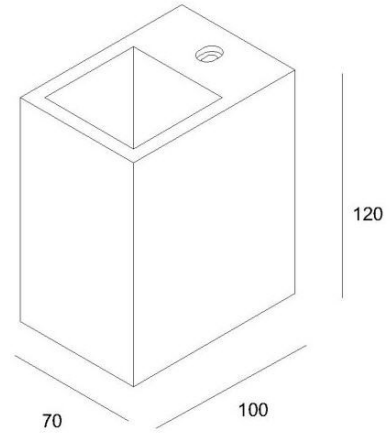

Absinthe Plex Up&downlight

Algemene Informatie

Ref: 20204

Plex Pleister wand opb up&down g9 40W 230V
afm 120x100x70mm

Kleur	White
Dimbaar	ja
Inclusief Lampen	nee
Richtbaar	nee
Binnengebruik	ja
Buitengebruik	nee
Lichtrichting	boven & onder
Inbouw	nee

Technische Gegevens

Aantal Lampen	1
Vermogen	20W
Lampsocket	G9
Voltage/Stroom	230V
IP Waarde	IP 20
Lengte	120mm
Breedte	100mm
Hoogte	70mm