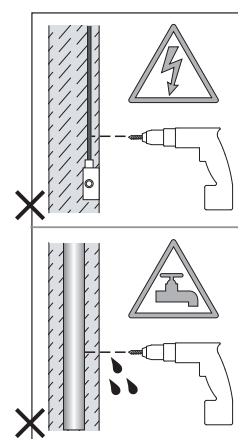

LIRE ATTENTIVEMENT LES INSTRUCTIONS
AVANT DE COMMENCER LE MONTAGE

Phase: Normalement Brun / Rouge
Neutre: Normalement Bleu / Noir
Terre: Normalement Vert / Jaune

IT

Tutti i prodotti che includono ballast elettronici / driver non devono essere installati sugli stessi circuiti elettrici come anche prodotti con carichi induttivi quali lampadari a fluorescenza magnetica, motori o ventilatori. I carichi induttivi possono generare scariche eccessive che possono danneggiare i ballast.

LEGGERE ATTENTAMENTE LE ISTRUZIONI
PRIMA DI COMINCIARE L'ASSEMBLAGGIO

Cavo positivo: normalmente marrone o rosso
Cavo neutro: normalmente blu o nero
Cavo terra: normalmente verde o giallo

DE

Produkte mit elektronischen Vorschaltgeräten/ Treibern dürfen nicht im selben Stromkreislauf installiert werden wie Verbraucher mit induktiven Lasten, z.B. magnetische Leuchtstofflampen, Motoren oder Ventilatoren. Induktive Lasten können übermäßige Spannungsspitzen erzeugen, die elektronische Vorschaltgeräte beschädigen könnten.

LESEN SIE BITTE DIE ANWEISUNGEN
SORGFÄLTIG DURCH, BEVOR SIE MIT DEM
ZUSAMMENBAUEN BEGINNEN

Phase: Normalerweise Braun / Rot
Nulleiter: Normalerweise Blau / Schwarz
Erde: Normalerweise Grün / Gelb