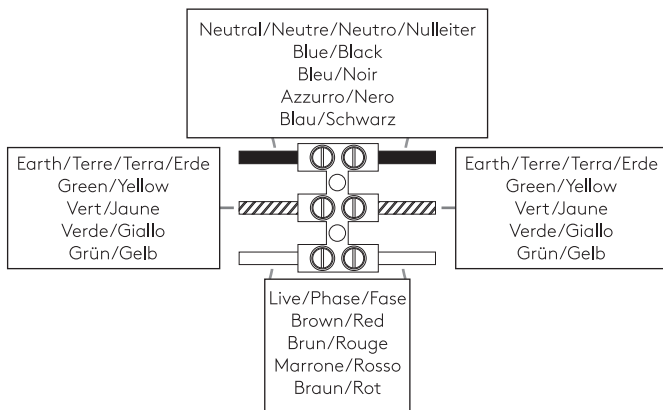

LIRE ATTENTIVEMENT LES INSTRUCTIONS
AVANT DE COMMENCER LE MONTAGE

Phase: Normalement Brun / Rouge
Neutre: Normalement Bleu / Noir
Terre: Normalement Vert / Jaune

IT

Tutti i prodotti che includono ballast elettronici / driver non devono essere installati sugli stessi circuiti elettrici come anche prodotti con carichi induttivi quali lampadari a fluorescenza magnetica, motori o ventilatori. I carichi induttivi possono generare scariche eccessive che possono danneggiare i ballast.

LEGGERE ATTENTAMENTE LE ISTRUZIONI
PRIMA DI COMINCIARE L'ASSEMBLAGGIO

Cavo positivo: normalmente marrone o rosso
Cavo neutro: normalmente blu o nero
Cavo terra: normalmente verde o giallo

DE

Produkte mit elektronischen Vorschaltgeräten/ Treibern dürfen nicht im selben Stromkreislauf installiert werden wie Verbraucher mit induktiven Lasten, z.B. magnetische Leuchtstofflampen, Motoren oder Ventilatoren. Induktive Lasten können übermäßige Spannungsspitzen erzeugen, die elektronische Vorschaltgeräte beschädigen könnten.

LESEN SIE BITTE DIE ANWEISUNGEN
SORGFÄLTIG DURCH, BEVOR SIE MIT DEM
ZUSAMMENBAUEN BEGINNEN

Phase: Normalerweise Braun / Rot
Nulleiter: Normalerweise Blau / Schwarz
Erde: Normalerweise Grün / Gelb

FOR WALL USE ONLY
Usage mural uniquement
Solo per uso a parete
Nur zur Verwendung als Wandleuchte

UNSUITABLE FOR DIMMING
Ne convient pour gradateur
Non dimmerabile
Nicht zum Dimmen geeignet

1

TURN OFF POWER
 Couper Le Courant! / Spegnere La Corrente! /
 Strom Abstopfen!

2

3

4