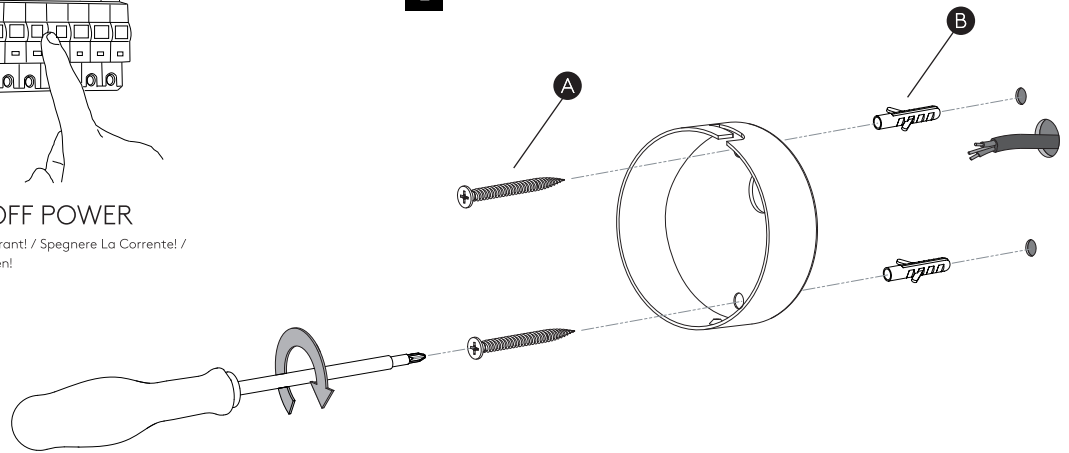

LEGGERE ATTENTAMENTE LE ISTRUZIONI
PRIMA DI COMINCIARE L'ASSEMBLAGGIO

Cavo positivo: normalmente marrone o rosso
Cavo neutro: normalmente blu o nero
Cavo terra: normalmente verde o giallo

DE

Produkte mit elektronischen Vorschaltgeräten/ Treibern dürfen nicht im selben Stromkreislauf installiert werden wie Verbraucher mit induktiven Lasten, z.B. magnetische Leuchtstofflampen, Motoren oder Ventilatoren. Induktive Lasten können übermäßige Spannungsspitzen erzeugen, die elektronische Vorschaltgeräte beschädigen könnten.

UNSUITABLE FOR DIMMING
Ne convient pour gradateur
Non dimmerabile
Nicht zum Dimmen geeignet

1

TURN OFF POWER
 Couper Le Courant! / Spegnere La Corrente! /
 Strom Abstopfen!

2

3

4