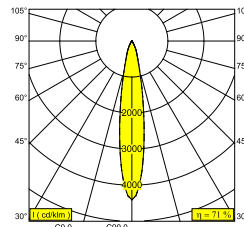

SPY 66 CLIP TW 96518 W-W

24622 9010 W-W

BESCHIKBAAR IN
ZWART-ZWART 24622 9010 B-B
WIT-WIT 24622 9010 W-W

 [Bekijk op website](#)

Algemene info

LOCATIE	binnen
INSTALLATIE	Plafond Inbouw, Plafond Opbouw
ZAAGMAAT/OPENING (MM)	rond - 51
INBOUWDIEPTE (MM)	40
STOF EN WATERDICHTHEID	IP20
GEWICHT (KG)	0.6
RICHTBAARHEID	0° tot 90° zwenkbaar, 355° roteerbaar
INFO	REFLECTOR SP-18° EXCL.LED POWER SUPPLY 500mA-DC TW - (DALI DT8) Optional REFLECTORS 30° & 45° available

Elektrische info

KLASSE	III
DIM TYPE	afhankelijk van de te kiezen externe voeding
ENERGIE KLASSE	E
CERTIFICATEN	CB, ENEC

Info lichtbron

LIGHTSOURCE NAME	LED
LICHTBRON	LED array 9W / CRI>90 (R9: 50) / 2700K-6500K / 1087lm
TM-30-15 WAARDEN	Rf: 89 / Rg: 100
SDCM	SDCM2
RISK-GROEP	RG1
LM80	L90B10 > 50000
LED TECHNIEK (LICHTBRON)	1087lm // 9W // 121lm/W
LED TECHNIEK (TOESTEL)	776lm // 10W // 75lm/W