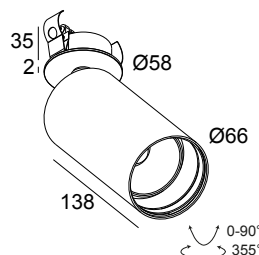

SPY 66 CLIP TW 96518 W-W

24622 9010 W-W

BESCHIKBAAR IN
ZWART-ZWART 24622 9010 B-B
WIT-WIT 24622 9010 W-W

 [Bekijk op website](#)

Algemene info

LOCATIE	binnen
INSTALLATIE	Plafond Inbouw, Plafond Opbouw
ZAAGMAAT/OPENING (MM)	rond - 51
INBOUWDIEPTE (MM)	40
STOF EN WATERDICHTHEID	IP20
GEWICHT (KG)	0.6
RICHTBAARHEID	0° tot 90° zwenkbaar, 355° roteerbaar
INFO	REFLECTOR SP-18° EXCL.LED POWER SUPPLY 500mA-DC TW - (DALI DT8) Optional REFLECTORS 30° & 45° available

Elektrische info

KLASSE	III
DIM TYPE	afhankelijk van de te kiezen externe voeding
ENERGIE KLASSE	E
CERTIFICATEN	CB, ENEC

Info lichtbron

LIGHTSOURCE NAME	LED
LICHTBRON	LED array 9W / CRI>90 (R9: 50) / 2700K-6500K / 1087lm
TM-30-15 WAARDEN	Rf: 89 / Rg: 100
SDCM	SDCM2
RISK-GROEP	RG1
LM80	L90B10 > 50000
LED TECHNIEK (LICHTBRON)	1087lm // 9W // 121lm/W
LED TECHNIEK (TOESTEL)	776lm // 10W // 75lm/W

SPY 66 CLIP TW 96518 W-W

24622 9010 W-W

VERVOLLEDIG UW SPECIFICATIE

LED voedingen

#

21012 0355 LED POWER SUPPLY 500mA-DC 2CH TW DIM5

1->2

Montage kit