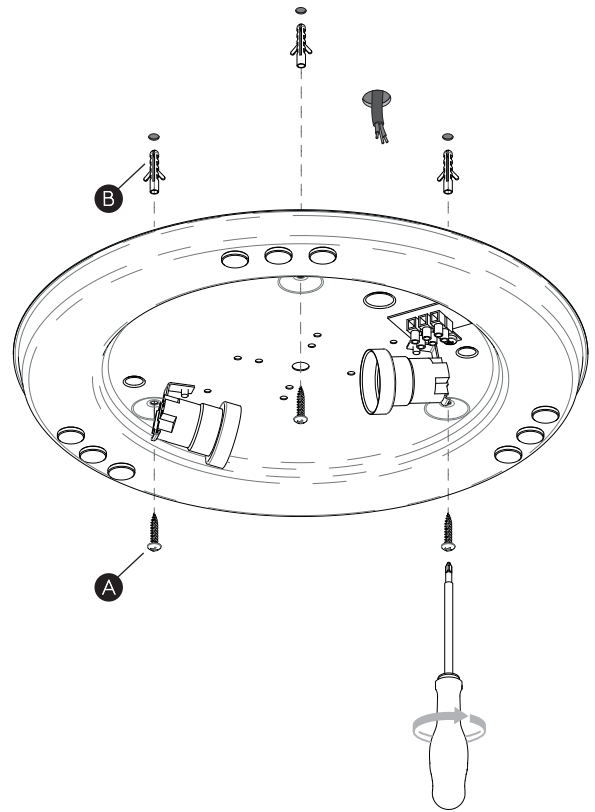

DE

LESEN SIE BITTE DIE ANWEISUNGEN  
SORGFÄLTIG DURCH, BEVOR SIE MIT DEM  
ZUSAMMENBAUEN BEGINNEN

Phase: Normalerweise Braun / Rot  
Nulleiter: Normalerweise Blau / Schwarz  
Erde: Normalerweise Grün / Gelb

FOR CEILING USE ONLY  
Seulement pour montage au plafond  
Da utilizzarsi solo al soffitto  
Nur für den Deckengebrauch

1

### TURN OFF POWER

Couper Le Courant! / Spegnere La Corrente! /  
Strom Abshaken!

2

3

4

5