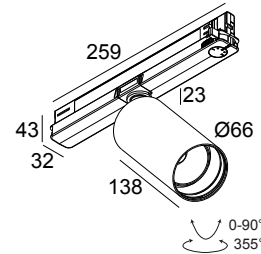

SPY 66 TW 96525 ADM DIM5 W

24629 9025 W

BESCHIKBAAR IN
ZWART 24629 9025 B
WIT 24629 9025 W

 [Bekijk op website](#)

Algemene info

LOCATIE	binnen
INSTALLATIE	Rail systemen Rail montage
STOF EN WATERDICHTHEID	IP20
GEWICHT (KG)	0.6
RICHTBAARHEID	0° tot 90° zwenkbaar, 355° roteerbaar
INFO	REFLECTOR FL-30° 3F MULTI DIMMABLE POWER ADAPTER 500mA - (DALI DT8) Optional REFLECTORS 18° & 45° available

Elektrische info

INGANGSSPANNING	220-240V / 50-60Hz
KLASSE	II
VOEDING INBEGREPEN	YES
DIM TYPE	DALI
ENERGIE KLASSE	D

Info lichtbron

Lightsource Name	LED
Lichtbron	LED array 9W / CRI>90 (R9: 50) / 2700K-6500K / 1087lm
TM-30-15 Waarden	Rf: 89 / Rg: 100
SDCM	SDCM2
Risk-groep	RG1
LM80	L90B10 > 50000
LED techniek (lichtbron)	1087lm // 9W // 121lm/W
LED techniek (toestel)	749lm // 10W // 72lm/W

Benodigdheden

SPY 66 TUBE
 TRACK 3F DIM

Accessoires

HONEYCOMB 57
 SPREAD LENS 57
 LINEAR SPREAD LENS 57
 SOFTENING LENS 57
 GLASS SBL 57

 DELTALIGHT®

SPY 66 TW 96525 ADM DIM5 W

24629 9025 W

Voor gedetailleerde montage gegevens, consulteer de handleiding: [24629_XXX5_HAND.pdf](#)

SPY 66 TW 96525 ADM DIM5 W

24629 9025 W

VERVOLLEDIG UW SPECIFICATIE

Light veranderende onderdelen

24611 0150 B HONEYCOMB 57 SINGLE USE B

24611 0160 GLASS SBL 57

24611 0170 LINEAR SPREAD LENS 57

24611 0190 SOFTENING LENS 57