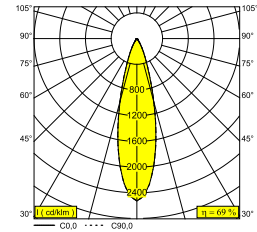

SPY 66 TW 96525 ADM DIM5 W

24629 9025 W

BESCHIKBAAR IN
ZWART 24629 9025 B
WIT 24629 9025 W

 [Bekijk op website](#)

Algemene info

LOCATIE	binnen
INSTALLATIE	Rail systemen Rail montage
STOF EN WATERDICHTHEID	IP20
GEWICHT (KG)	0.6
RICHTBAARHEID	0° tot 90° zwenkbaar, 355° roteerbaar
INFO	REFLECTOR FL-30° 3F MULTI DIMMABLE POWER ADAPTER 500mA - (DALI DT8) Optional REFLECTORS 18° & 45° available

Elektrische info

INGANGSSPANNING	220-240V / 50-60Hz
KLASSE	II
VOEDING INBEGREPEN	YES
DIM TYPE	DALI
ENERGIE KLASSE	D

Info lichtbron

Lightsource Name	LED
Lichtbron	LED array 9W / CRI>90 (R9: 50) / 2700K-6500K / 1087lm
TM-30-15 Waarden	Rf: 89 / Rg: 100
SDCM	SDCM2
Risk-groep	RG1
LM80	L90B10 > 50000
LED techniek (lichtbron)	1087lm // 9W // 121lm/W
LED techniek (toestel)	749lm // 10W // 72lm/W