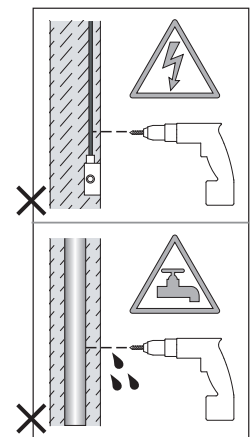

Cavo positivo: normalmente marrone o rosso
Cavo neutro: normalmente blu o nero
Cavo terra: normalmente verde o giallo

FR

Lire attentivement les instructions avant de commencer le montage

Phase: Normalement Brun / Rouge
Neutre: Normalement Bleu / Noir
Terre: Normalement Vert / Jaune

DE

Lesen sie bitte die anweisungen sorgfältig durch, bevor sie mit dem zusammenbauen beginnen

Phase: Normalerweise Braun / Rot
Nulleiter: Normalerweise Blau / Schwarz
Erde: Normalerweise Grün / Gelb

For ceiling use only
Seulement pour montage au plafond
Da utilizzarsi solo al soffitto
Nur für den Deckengebrauch