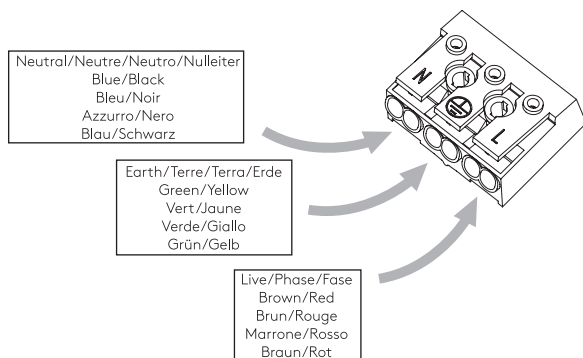

1

Turn off power
Couper le courant! /
Spegnere la corrente! /
Strom Abhalten!

2

3

4

A

4

B

C

A

B