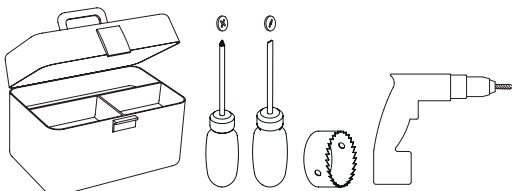

For ceiling use only
Seulement pour montage au plafond
Da utilizzarsi solo al soffitto
Nur für den Deckengebrauch