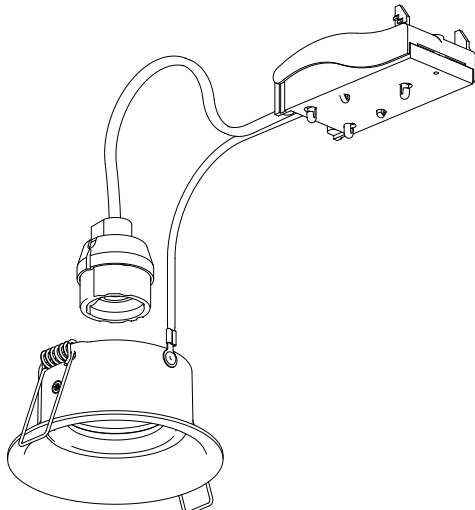

1

Turn off power
Couper le courant! /
Spegnere la corrente! /
Strom Abhalten!

2

3

4

A

4

B

C

A

B