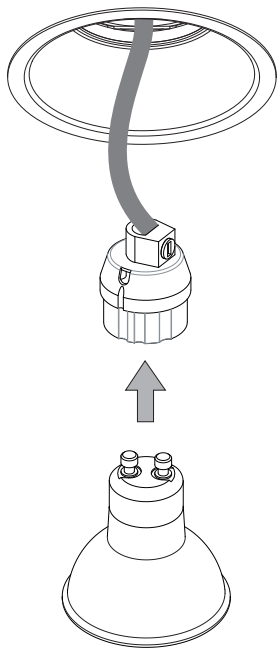

DE

Lesen sie bitte die anweisungen sorgfältig durch, bevor sie mit dem zusammenbauen beginnen

Phase: Normalerweise Braun / Rot
Nulleiter: Normalerweise Blau / Schwarz
Erde: Normalerweise Grün / Gelb

For ceiling use only
Seulement pour montage au plafond
Da utilizzarsi solo al soffitto
Nur für den Deckengebrauch

C

A

B

5

6

7