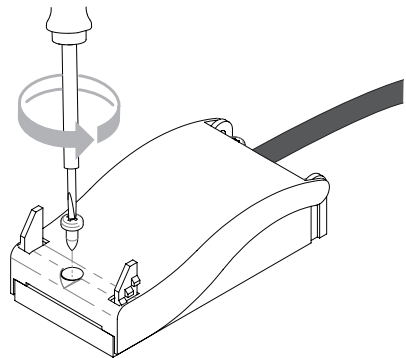

1

Turn off power
Couper le courant! /
Spegnere la corrente! /
Strom Abhalten!

2

3

4

A

4

B

C

A

B