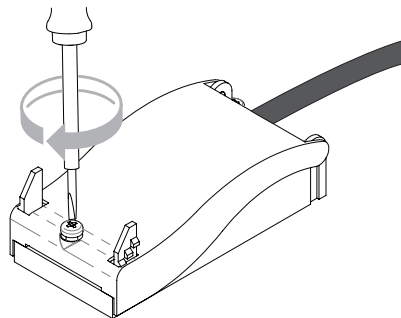

1

Turn off power
Couper le courant! /
Spegnere la corrente! /
Strom Abhalten!

2

3

4

A

4

B

C

A

B