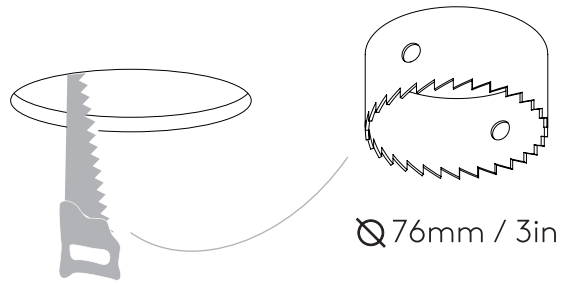

1

Turn off power
Couper le courant! /
Spegnere la corrente! /
Strom Abhalten!

2

3

4

A

4

B

C

A

B