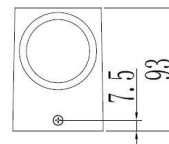

Absinthe Cube Wall up/down

Algemene Informatie

Ref: 33001-02

Cube up/down 2x GU10 max. 2x 11 watt zwart
230V - 93x68x150mm

Kleur Black

Dimbaar ja

Inclusief Lampen nee

Richtbaar nee

Binnengebruik nee

Buitengebruik ja

Lichtrichting boven & onder

Inbouw nee

Technische Gegevens

Aantal Lampen 2

Vermogen 11W

Lampsocket GU10 (LED- \varnothing 50)

Voltage/Stroom 230V

IP Waarde IP 44

Lengte 93mm

Breedte 68mm

Hoogte 150mm