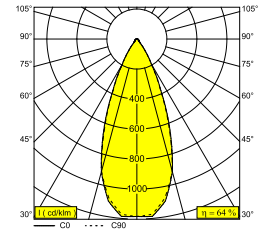

[Bekijk op website](#)

Algemene info

LOCATIE	binnen
INSTALLATIE	Plafond Inbouw
ZAAGMAAT/OPENING (MM)	rond - Ø KIT
INBOUWDIEPTE (MM)	80
STOF EN WATERDICHTHEID	IP20
GEWICHT (KG)	0.4
RICHTBAARHEID	0° tot 45° zwenkbaar, 355° roteerbaar
INFO	REFLECTOR WFL-45° EXCL.LED POWER SUPPLY 500mA-DC TW - (DALI DT8) Optional REFLECTORS 20° & 30° available

Elektrische info

KLASSE	III
DIM TYPE	afhankelijk van de te kiezen externe voeding
ENERGIE KLASSE	E
CERTIFICATEN	CB, ENEC

Info lichtbron

LIGHTSOURCE NAME	LED
LICHTBRON	LED array 9W / CRI>90 (R9: 50) / 2700K-6500K / 1087lm
TM-30-15 WAARDEN	Rf: 89 / Rg: 100
SDCM	SDCM2
RISK-GROEP	RG1
LM80	L90B10 > 50000
LED TECHNIEK (LICHTBRON)	1087lm // 9W // 121lm/W
LED TECHNIEK (TOESTEL)	695lm // 10W // 67lm/W

Benodigdheden

SPY 52 TUBE
MOUNTING KIT SPY 39/52 TRIMLESS O.F.A.
MOUNTING KIT AIR 103
LED POWER SUPPLY 500mA-DC TW