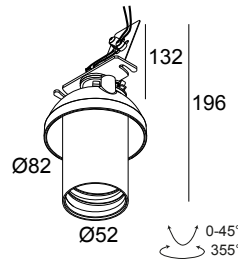

## SPY 52 TRIMLESS TW 96545 W

19813 9030 W

BESCHIKBAAR IN  
**ZWART** 19813 9030 B  
**WIT** 19813 9030 W

 [Bekijk op website](#)

### Algemene info

<b>LOCATIE</b>	binnen
<b>INSTALLATIE</b>	Plafond Inbouw
<b>ZAAGMAAT/OPENING (MM)</b>	rond - Ø KIT
<b>INBOUWDIEPTE (MM)</b>	80
<b>STOF EN WATERDICHTHEID</b>	IP20
<b>GEWICHT (KG)</b>	0.4
<b>RICHTBAARHEID</b>	0° tot 45° zwenkbaar, 355° roteerbaar
<b>INFO</b>	REFLECTOR WFL-45° EXCL.LED POWER SUPPLY 500mA-DC TW - (DALI DT8) Optional REFLECTORS 20° & 30° available