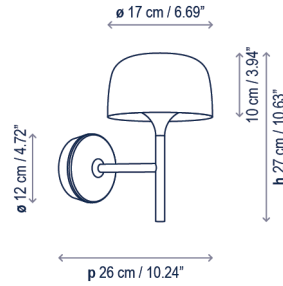

Bol A/01

Diseño / Design:
Estudi Manel Molina / 2022

Tipología: Aplique
Typology: Wall Lamp

Ambiente: Interior
Environment: Indoor

Descripción técnica / Technical description:

 Peso Neto: 1,2 kg
Net Weight: 1,2 kg

 1 Caja/Box | 40 x 41 x 27 cm | 0,0443 m³
Peso bruto / Gross Weight: 2,12 kg

Materiales: Aluminio, Latón, Policarbonato
Materials: Aluminum, Brass, Polycarbonate

Luz directa e indirecta
Direct and indirect diffused light