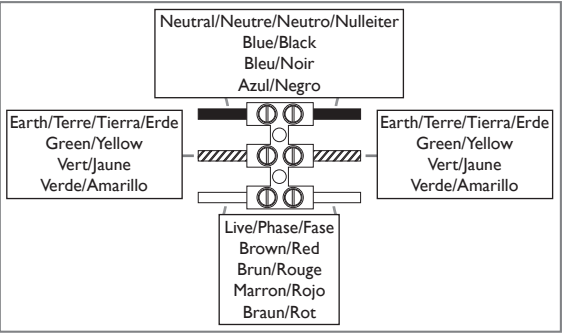

GB

Please read the instructions carefully before commencing assembly

Live : Normally Brown / Red
Neutral : Normally Blue / Black
Earth : Normally Green / Yellow

F

Lire attentivement les instructions avant de commencer le montage

Phase : Normalement Brun / Rouge
Neutre : Normalement Bleu / Noir
Terre : Normalement Vert / Jaune

E

Leer atentamente las instrucciones antes de comenzar el montaje

Fase : Normalmente Marrón / Rojo
Neutro : Normalmente Azul / Negro
Tierra : Normalmente Verde / Amarillo

D

Lesen Sie bitte die Anweisungen sorgfältig durch, bevor Sie mit dem Zusammenbauen beginnen

Phase : Normalerweise Braun / Rot
Nulleiter : Normalerweise Blau / Schwarz
Erde : Normalerweise Grün / Gelb

Unsuitable for dimming.
Ne convient pour gradateur.
Nicht zum Dimmen geeignet.
No es apto para *dimming* (control de intensidad luminosa).

1

2

3

4

5