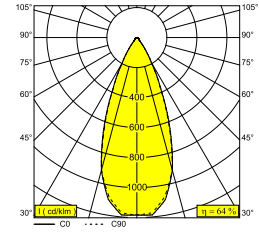

SPY 52 ON 2 SOFT 93045 DIM8 W-W

19832 9038 W-W

BESCHIKBAAR IN
ZWART-ZWART 19832 9038 B-B
WIT-WIT 19832 9038 W-W

 [Bekijk op website](#)

Algemene info

LOCATIE	binnen
INSTALLATIE	Plafond Opbouw
STOF EN WATERDICHTHEID	IP20
GEWICHT (KG)	1
RICHTBAARHEID	0° tot 90° zwenkbaar, 355° roteerbaar
INFO	2 x REFLECTOR WFL-45° INCL.DIMMABLE LED POWER SUPPLY 350mA-DC Optional REFLECTORS 20° & 30° available