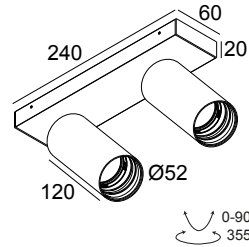

SPY 52 ON 2 SOFT 93045 DIM8 W-W

19832 9038 W-W

BESCHIKBAAR IN
ZWART-ZWART 19832 9038 B-B
WIT-WIT 19832 9038 W-W

 [Bekijk op website](#)

Algemene info

LOCATIE	binnen
INSTALLATIE	Plafond Opbouw
STOF EN WATERDICHTHEID	IP20
GEWICHT (KG)	1
RICHTBAARHEID	0° tot 90° zwenkbaar, 355° roteerbaar
INFO	2 x REFLECTOR WFL-45° INCL.DIMMABLE LED POWER SUPPLY 350mA-DC Optional REFLECTORS 20° & 30° available

Vervangbare reflector / lens

19810 0180 SPY 52 REFLECTOR 20°

19810 0190 SPY 52 REFLECTOR 45°

19810 0240 SPY 52 REFLECTOR 30°

Notes: