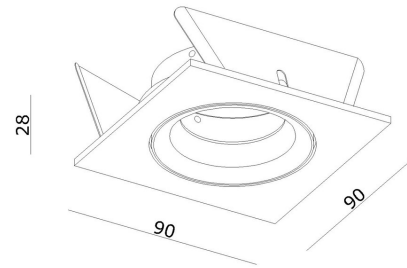

Absinthe Clickfit Solo Smooth AD SQ

Algemene Informatie

Ref: 12076-01

ClickFit Solo Smooth SQ AD wit voor \varnothing 50mm lamp incl. GU10 fitting max 35W - IP20 - inb gat \varnothing 80mm RAL 9003

Kleur	White
Dimbaar	ja
Inclusief Lampen	nee
Richtbaar	ja
Binnengebruik	ja
Buitengebruik	nee
Lichtrichting	onder
Montage	bladveren
Inbouw	ja

Technische Gegevens

Aantal Lampen	1
Vermogen	35W
Lampsocket	GU10 (\varnothing 50)
Voltage/Stroom	230V
IP Waarde	IP 20
Inbouw Diameter	80mm
Inbouw Hoogte	90mm
Lengte	90mm
Breedte	90mm
Hoogte	28mm