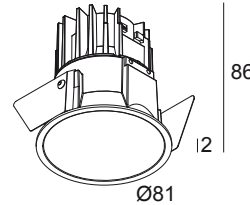

[Bekijk op website](#)

Algemene info

LOCATIE	binnen-buiten
INSTALLATIE	Plafond Inbouw
ZAAGMAAT/OPENING (MM)	rond - 76
INBOUWDIEPTE (MM)	90
DIKTE MONTAGEOPPERVLAK (MM)	min.5
STOF EN WATERDICHTHEID	IP65
GEWICHT (KG)	0.2
RICHTBAARHEID	niet richtbaar
INFO	REFLECTOR FL-33° EXCL.LED POWER SUPPLY 350-500mA-DC

Elektrische info

KLASSE	III
DIM TYPE	afhankelijk van de te kiezen externe voeding
ENERGIE KLASSE	E

Info lichtbron

LIGHTSOURCE NAME	LED
LICHTBRON	LED array 5,8-8,6W / CRI>90 (R9: 52) / 3000K / 787-1089lm
TM-30-15 WAARDEN	Rf: 90 / Rg: 99
SDCM	SDCM1
RISK-GROEP	RG1
LM80	L90B10 > 50000
LED TECHNIEK (LICHTBRON)	1089lm // 8,6W // 127lm/W
LED TECHNIEK (TOESTEL)	803lm // 10W // 81lm/W

Benodigdheden

LED POWER SUPPLY 350 / 500mA-DC DIM

Voor gedetailleerde montage gegevens, consulteer de handleiding: [19434_XXXX_HAND.pdf](#)