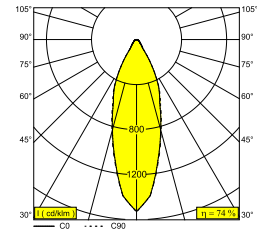

[Bekijk op website](#)

Algemene info

LOCATIE	binnen-buiten
INSTALLATIE	Plafond Inbouw
ZAAGMAAT/OPENING (MM)	rond - 76
INBOUWDIEPTE (MM)	90
DIKTE MONTAGEOPPERVLAK (MM)	min.5
STOF EN WATERDICHTHEID	IP65
GEWICHT (KG)	0.2
RICHTBAARHEID	niet richtbaar
INFO	REFLECTOR FL-33° EXCL.LED POWER SUPPLY 350-500mA-DC

Elektrische info

KLASSE	III
DIM TYPE	afhankelijk van de te kiezen externe voeding
ENERGIE KLASSE	E

Info lichtbron

LIGHTSOURCE NAME	LED
LICHTBRON	LED array 5,8-8,6W / CRI>90 (R9: 52) / 3000K / 787-1089lm
TM-30-15 WAARDEN	Rf: 90 / Rg: 99
SDCM	SDCM1
RISK-GROEP	RG1
LM80	L90B10 > 50000
LED TECHNIEK (LICHTBRON)	1089lm // 8,6W // 127lm/W
LED TECHNIEK (TOESTEL)	803lm // 10W // 81lm/W

Benodigdheden

LED POWER SUPPLY 350 / 500mA-DC DIM

Voor gedetailleerde montage gegevens, consulteer de handleiding: [19434_XXXX_HAND.pdf](#)