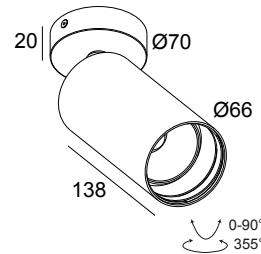

SPY 66 ON TW 96545 W

24624 9030 W

BESCHIKBAAR IN
ZWART 24624 9030 B
WIT 24624 9030 W

 [Bekijk op website](#)

Algemene info

LOCATIE	binnen
INSTALLATIE	Plafond Opbouw
STOF EN WATERDICHTHEID	IP20
GEWICHT (KG)	0.6
RICHTBAARHEID	0° tot 90° zwenkbaar, 355° roteerbaar
INFO	REFLECTOR WFL-45° EXCL.LED POWER SUPPLY 500mA-DC TW - (DALI DT8) Optional REFLECTORS 18° & 30° available

Elektrische info

KLASSE	III
DIM TYPE	afhankelijk van de te kiezen externe voeding
ENERGIE KLASSE	E
CERTIFICATEN	CB, ENEC

Info lichtbron

LIGHTSOURCE NAME	LED
LICHTBRON	LED array 9W / CRI>90 (R9: 50) / 2700K-6500K / 1087lm
TM-30-15 WAARDEN	Rf: 89 / Rg: 100
SDCM	SDCM2
RISK-GROEP	RG1
LM80	L90B10 > 50000
LED TECHNIEK (LICHTBRON)	1087lm // 9W // 121lm/W
LED TECHNIEK (TOESTEL)	746lm // 10W // 72lm/W

Voor gedetailleerde montage gegevens, consulteer de handleiding: [24624_XXX0_HAND.pdf](#)

SPY 66 ON TW 96545 W

24624 9030 W

VERVOLLEDIG UW SPECIFICATIE

LED voedingen

#

21012 0355 LED POWER SUPPLY 500mA-DC 2CH TW DIM5

24611 0240 SPY 66 REFLECTOR 45°

Notes: