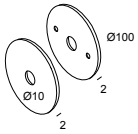

Coversets

---

204 00 100 B COVERSET R 100 B

☐

---

204 00 100 W COVERSET R 100 W

☐