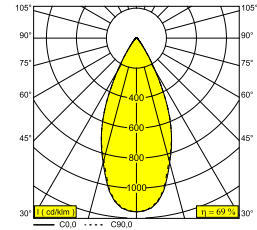

SPY 66 ON TW 96545 W

24624 9030 W

BESCHIKBAAR IN
ZWART 24624 9030 B
WIT 24624 9030 W

 [Bekijk op website](#)

Algemene info

LOCATIE	binnen
INSTALLATIE	Plafond Opbouw
STOF EN WATERDICHTHEID	IP20
GEWICHT (KG)	0.6
RICHTBAARHEID	0° tot 90° zwenkbaar, 355° roteerbaar
INFO	REFLECTOR WFL-45° EXCL.LED POWER SUPPLY 500mA-DC TW - (DALI DT8) Optional REFLECTORS 18° & 30° available

Elektrische info

KLASSE	III
DIM TYPE	afhankelijk van de te kiezen externe voeding
ENERGIE KLASSE	E
CERTIFICATEN	CB, ENEC

Info lichtbron

LIGHTSOURCE NAME	LED
LICHTBRON	LED array 9W / CRI>90 (R9: 50) / 2700K-6500K / 1087lm
TM-30-15 WAARDEN	Rf: 89 / Rg: 100
SDCM	SDCM2
RISK-GROEP	RG1
LM80	L90B10 > 50000
LED TECHNIEK (LICHTBRON)	1087lm // 9W // 121lm/W
LED TECHNIEK (TOESTEL)	746lm // 10W // 72lm/W