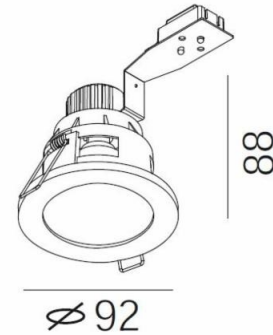

### Algemene Informatie

**Ref: 11084-01**

Page R Hi plafond inb wit gu10 50W 230V rond -  
inbouwgat: ø76mm - afm: ø92x88mm - ip44

Kleur	White
Dimbaar	ja
Inclusief Lampen	nee
Richtbaar	nee
Binnengebruik	ja
Buitengebruik	ja
Montage	veren voor holle wand
Inbouw	ja

### Technische Gegevens

Aantal Lampen	1
Vermogen	35W
Lampsocket	GU10 (ø50)
Voltage/Stroom	230V
IP Waarde	IP 44
Inbouw Diameter	76mm
Inbouw Hoogte	90mm
Breedte	92mm
Hoogte	88mm