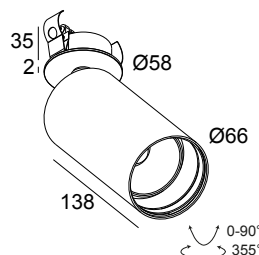

SPY 66 CLIP TW 96530 W-W

24622 9020 W-W

BESCHIKBAAR IN
ZWART-ZWART 24622 9020 B-B
WIT-WIT 24622 9020 W-W

 [Bekijk op website](#)

Algemene info

LOCATIE	binnen
INSTALLATIE	Plafond Inbouw, Plafond Opbouw
ZAAGMAAT/OPENING (MM)	rond - 51
INBOUWDIEPTE (MM)	40
STOF EN WATERDICHTHEID	IP20
GEWICHT (KG)	0.6
RICHTBAARHEID	0° tot 90° zwenkbaar, 355° roteerbaar
INFO	REFLECTOR FL-30° EXCL.LED POWER SUPPLY 500mA-DC TW - (DALI DT8) Optional REFLECTORS 18° & 45° available

Elektrische info

KLASSE	III
DIM TYPE	afhankelijk van de te kiezen externe voeding
ENERGIE KLASSE	E
CERTIFICATEN	CB, ENEC

Info lichtbron

LIGHTSOURCE NAME	LED
LICHTBRON	LED array 9W / CRI>90 (R9: 50) / 2700K-6500K / 1087lm
TM-30-15 WAARDEN	Rf: 89 / Rg: 100
SDCM	SDCM2
RISK-GROEP	RG1
LM80	L90B10 > 50000
LED TECHNIEK (LICHTBRON)	1087lm // 9W // 121lm/W
LED TECHNIEK (TOESTEL)	749lm // 10W // 72lm/W

SPY 66 CLIP TW 96530 W-W

24622 9020 W-W

VERVOLLEDIG UW SPECIFICATIE

LED voedingen

#

21012 0355 LED POWER SUPPLY 500mA-DC 2CH TW DIM5

1->2

Montage kit