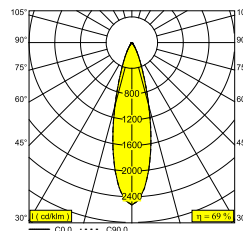

SPY 66 CLIP TW 96530 W-W

24622 9020 W-W

BESCHIKBAAR IN
ZWART-ZWART 24622 9020 B-B
WIT-WIT 24622 9020 W-W

 [Bekijk op website](#)

Algemene info

LOCATIE	binnen
INSTALLATIE	Plafond Inbouw, Plafond Opbouw
ZAAGMAAT/OPENING (MM)	rond - 51
INBOUWDIEPTE (MM)	40
STOF EN WATERDICHTHEID	IP20
GEWICHT (KG)	0.6
RICHTBAARHEID	0° tot 90° zwenkbaar, 355° roteerbaar
INFO	REFLECTOR FL-30° EXCL.LED POWER SUPPLY 500mA-DC TW - (DALI DT8) Optional REFLECTORS 18° & 45° available

Elektrische info

KLASSE	III
DIM TYPE	afhankelijk van de te kiezen externe voeding
ENERGIE KLASSE	E
CERTIFICATEN	CB, ENEC

Info lichtbron

LIGHTSOURCE NAME	LED
LICHTBRON	LED array 9W / CRI>90 (R9: 50) / 2700K-6500K / 1087lm
TM-30-15 WAARDEN	Rf: 89 / Rg: 100
SDCM	SDCM2
RISK-GROEP	RG1
LM80	L90B10 > 50000
LED TECHNIEK (LICHTBRON)	1087lm // 9W // 121lm/W
LED TECHNIEK (TOESTEL)	749lm // 10W // 72lm/W