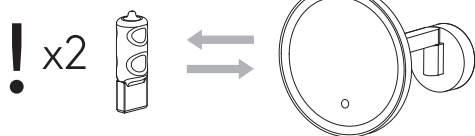

1

Turn off power
Couper le courant! /
Spegnere la corrente! /
Strom Abshalten!

2

3

4