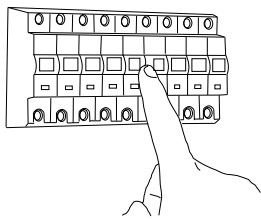

GB

Please read the instructions carefully before commencing assembly

Live: Normally Brown / Red
Neutral: Normally Blue / Black

FR

Lire attentivement les instructions avant de commencer le montage

Phase: Normalement Brun / Rouge
Neutre: Normalement Bleu / Noir

IT

Leggere attentamente le istruzioni prima di cominciare l'assemblaggio

Cavo positivo: normalmente marrone o rosso
Cavo neutro: normalmente blu o nero

DE

Lesen sie bitte die anweisungen sorgfältig durch, bevor sie mit dem zusammenbauen beginnen

Phase: Normalerweise Braun / Rot
Nulleiter: Normalerweise Blau / Schwarz

For Wall Use Only
Usage mural uniquement
Solo per uso a parete
Nur zur Verwendung als Wandleuchte

1

Turn off power
 Couper le courant! /
 Spegnere la corrente! /
 Strom Abshalten!