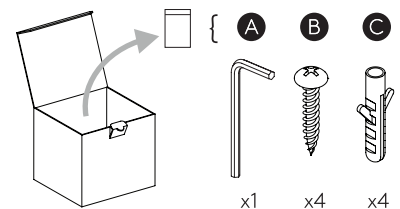

IT

Leggere attentamente le istruzioni prima di cominciare l'assemblaggio

Cavo positivo: normalmente marrone o rosso
Cavo neutro: normalmente blu o nero

DE

Lesen sie bitte die anweisungen sorgfältig durch, bevor sie mit dem zusammenbauen beginnen

Phase: Normalerweise Braun / Rot
Nulleiter: Normalerweise Blau / Schwarz

For Wall Use Only
Usage mural uniquement
Solo per uso a parete
Nur zur Verwendung als Wandleuchte

1

Turn off power
 Couper le courant! /
 Spegnere la corrente! /
 Strom Abshalten!