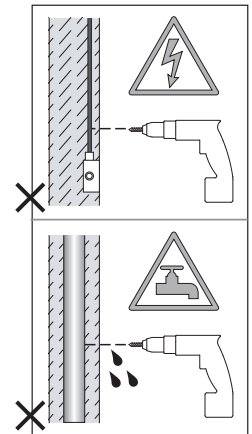

IT

Leggere attentamente le istruzioni prima di cominciare l'assemblaggio

Cavo positivo: normalmente marrone o rosso
Cavo neutro: normalmente blu o nero

DE

Lesen sie bitte die anweisungen sorgfältig durch, bevor sie mit dem zusammenbauen beginnen

Phase: Normalerweise Braun / Rot
Nulleiter: Normalerweise Blau / Schwarz

For Wall Use Only
Usage mural uniquement
Solo per uso a parete
Nur zur Verwendung als Wandleuchte

1

Turn off power
 Couper le courant! /
 Spegnere la corrente! /
 Strom Abshalten!