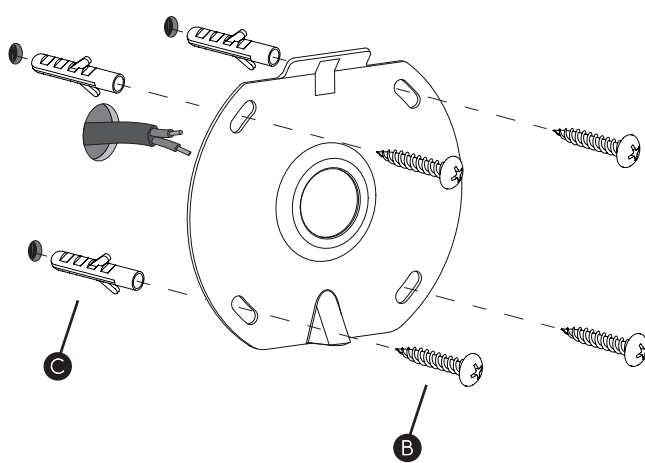

1

Turn off power
Couper le courant! /
Spegnere la corrente! /
Strom Abshalten!

2

3

4