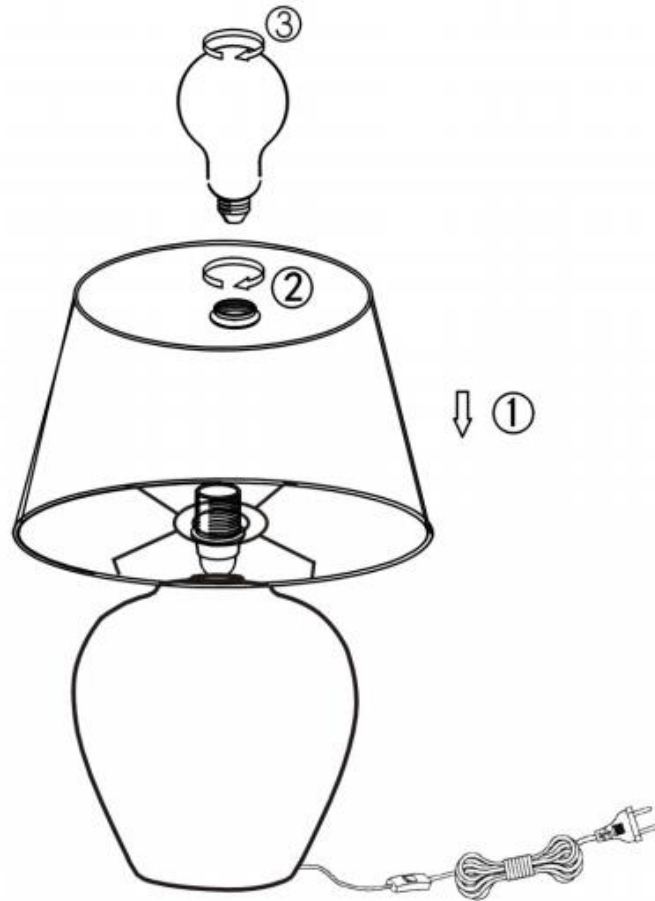

(SR) UPOZORENJE!

Prije početka montaže, pažljivo pročitajte sigurnosne upute!

230V~ 50Hz
1 x E14 max.40W

reality-leuchten.de/
R50601002