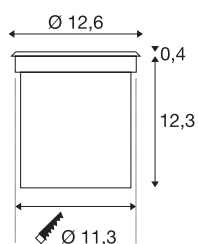

ROCCI 125

outdoor grondinbouwspot, LED, 3000K, IP67, rond, roestvrij staal 316, max. 6W

De grondinbouwspot ROCCI 125 met ronde roestvrij stalen afdekplaat en afdekking van helder glas is uitgerust met een COB LED module. Dankzij beschermklasse IP67 is de lamp, die met twee verschillende afdekplaten verkrijgbaar is, geschikt voor gebruik buiten. Het armatuur wordt rechtstreeks aangesloten op 230V netspanning. Voor een eenvoudige montage wordt een inbouwdoos meegeleverd.

TECHNISCHE GEGEVENS

Art.nr.:	227600
Primaire nominale spanning	100-277V ~50/60Hz mA/V
Secundaire stroom/spanning	700mA
Diameter	12.6 cm
Diepte	12.7 cm
Inbouwdiameter	11.3 cm
Inbouwdiepte	12.3 cm
Nettogewicht	0.924 kg
Brutogewicht	1.078 kg
IP-code	IP 67
Beschermingsklasse	I
Schokbestendigheidsklasse	IK08
Schokbestendigheid	5 Joule
Montage	inbouw
Montagebeschrijving	grond
Wattage	8.6 W
Lumen	580 lm
Lichtkleurtemperatuur	3000 Kelvin
Stralingshoek	120 °
Kleur	roestvrij staal
LXXBXX-gegevens	L70B50
Levensduur	40000 h