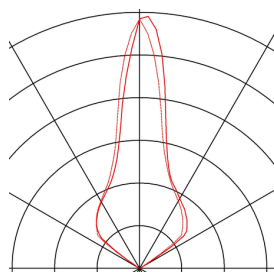

ROCCI 125

outdoor grondinbouwspot, LED, 3000K, IP67, rond, roestvrij staal 316, max. 6W

De grondinbouwspot ROCCI 125 met ronde roestvrij stalen afdekplaat en afdekking van helder glas is uitgerust met een COB LED module. Dankzij beschermklasse IP67 is de lamp, die met twee verschillende afdekplaten verkrijgbaar is, geschikt voor gebruik buiten. Het armatuur wordt rechtstreeks aangesloten op 230V netspanning. Voor een eenvoudige montage wordt een inbouwdoos meegeleverd.

TECHNISCHE GEGEVENS

Art.nr.:	227600
Primaire nominale spanning	100-277V ~50/60Hz mA/V
Secundaire stroom/spanning	700mA
Diameter	12.6 cm
Diepte	12.7 cm
Inbouwdiameter	11.3 cm
Inbouwdiepte	12.3 cm
Nettogewicht	0.924 kg
Brutogewicht	1.078 kg
IP-code	IP 67
Beschermingsklasse	I
Schokbestendigheidsklasse	IK08
Schokbestendigheid	5 Joule
Montage	inbouw
Montagebeschrijving	grond
Wattage	8.6 W
Lumen	580 lm
Lichtkleurtemperatuur	3000 Kelvin
Stralingshoek	120 °
Kleur	roestvrij staal
LXXBXX-gegevens	L70B50
Levensduur	40000 h