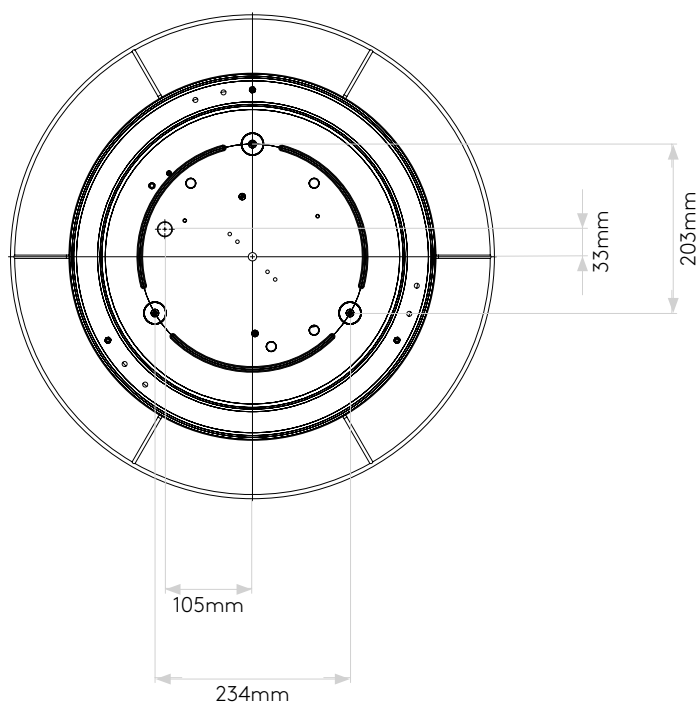

Please note that some dimensions may vary slightly due to manufacturing tolerances, this includes cable entry and fixing holes

Veillez noter que certaines dimensions peuvent varier légèrement en raison des tolérances de fabrication, y compris l'entrée de câble et les trous de fixation.

Bitte beachten Sie, dass die Maße Fertigungstoleranzen unterliegen und daher in geringem Umfang von der angegebenen Größe abweichen können. Dies gilt auch für Kabeleingänge und Befestigungslöcher.

Si prega notare che possono esserci piccole variazioni in alcune dimensioni dovute alle tolleranze di produzione, queste includono l'ingresso del cavo e i fori di fissaggio.