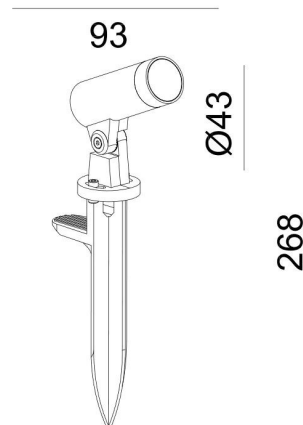

Absinthe Manny M

Algemene Informatie

Ref: 30050-02-WW

Manny M zwart 4,8W 3000K 30° 500lm CRI90
230V - incl. 2m kabel - IP65

Kleur Black

Inclusief Lampen ja

Richtbaar ja

Binnengebruik nee

Buitengebruik ja

Inbouw nee

Technische Gegevens

Aantal Lampen 1

Lampsocket LED

Voltage/Stroom 230V

Openingshoek 30°

Lichtkleur warm white

Kelvin 3000K

Kelvin Lijst 3000K

Lumen 500lm

CRI 90

IP Waarde IP 65

Toebehoren inclusief voeding

Breedte 93mm

Hoogte 268mm