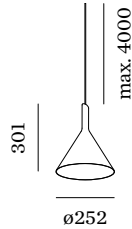

WEVER & DUCRÉ
LIGHTING

SHIEK 3.0 E27

2343E0W0

Project

Type

Notities

Kwantiteit

Datum

ALGEMEEN

Plafond

Pendel

Signaalwit

IP20

Interieur

355 lm

RAL 9003^a

LED

Lamp A60

E27

Socket E27

max. 20 W

CRI 90

OPTISCH

UGR < 19

65° < 1500 cd/m²

FYSISCH

Diameter 252 mm

Height 301 mm

0.6 kg

incl. 4.0 m ophangstysteem

ELEKTRISCH

100 - 240 V

Totaal aangesloten vermogen 9.3 W

Klasse 1

Veiligheidsafstand 0.3 m

^a Color may deviate slightly due to production conditions.