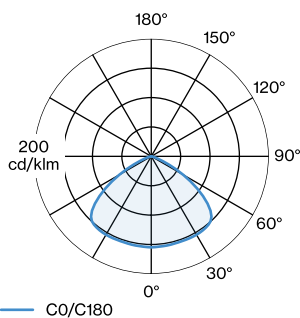

65° < 1500 cd/m²

FYSISCH

Diameter 252 mm

Height 301 mm

0.6 kg

incl. 4.0 m ophangstysteem

ELEKTRISCH

100 - 240 V

Totaal aangesloten vermogen 9.3 W

Klasse 1

Veiligheidsafstand 0.3 m

^a Color may deviate slightly due to production conditions.

LICHTVERDELING

WEVER & DUCRÉ
LIGHTING

SHIEK 3.0 E27

2343E0W0