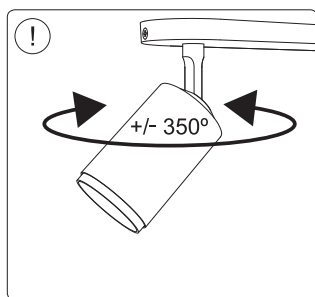

Gebruiksaanwijzing  
Notice d'emploi  
Benutzerhandbuch  
User manual  
Manual de usuario

50633/\*\*/P7

50634/\*\*/P7

**PHILIPS**

[www.meethue.com/getstarted](http://www.meethue.com/getstarted)

Signify  
I.B.R.S. / C.C.R.I. Numéro 10461  
5600 VB Eindhoven,  
the Netherlands  
☎00800-74454775