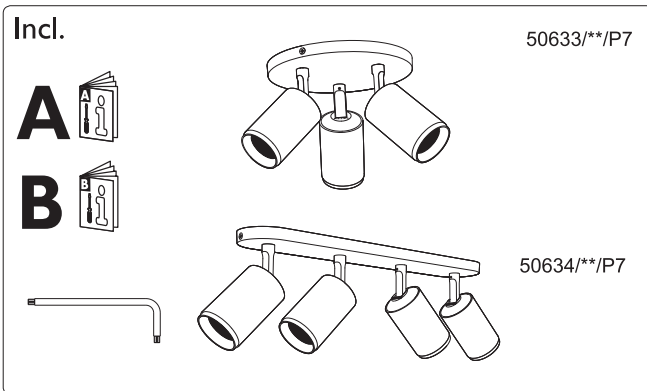

Gebruiksaanwijzing  
Notice d'emploi  
Benutzerhandbuch  
User manual  
Manual de usuario

50633/\*\*/P7

50634/\*\*/P7

**PHILIPS**

[www.meethue.com/getstarted](http://www.meethue.com/getstarted)

Signify  
I.B.R.S. / C.C.R.I. Numéro 10461  
5600 VB Eindhoven,  
the Netherlands  
☎00800-74454775