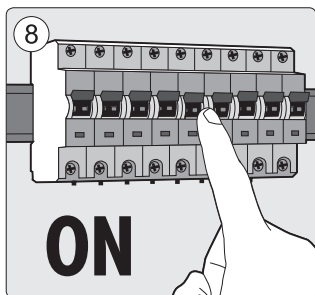

Gebruiksaanwijzing  
Notice d'emploi  
Benutzerhandbuch  
User manual  
Manual de usuario

50633/\*\*/P7

50634/\*\*/P7

**PHILIPS**

[www.meethue.com/getstarted](http://www.meethue.com/getstarted)

Signify  
I.B.R.S. / C.C.R.I. Numéro 10461  
5600 VB Eindhoven,  
the Netherlands  
☎00800-74454775