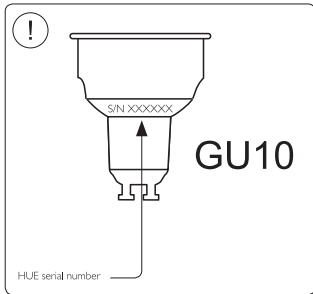

Gebruiksaanwijzing  
Notice d'emploi  
Benutzerhandbuch  
User manual  
Manual de usuario

50633/\*\*/P7

50634/\*\*/P7

**PHILIPS**

[www.meethue.com/getstarted](http://www.meethue.com/getstarted)

Signify  
I.B.R.S. / C.C.R.I. Numéro 10461  
5600 VB Eindhoven,  
the Netherlands  
☎00800-74454775