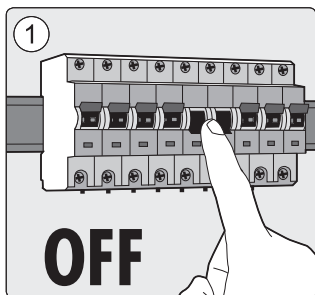

Gebruiksaanwijzing  
Notice d'emploi  
Benutzerhandbuch  
User manual  
Manual de usuario

50633/\*\*/P7

50634/\*\*/P7

**PHILIPS**

[www.meethue.com/getstarted](http://www.meethue.com/getstarted)

Signify  
I.B.R.S. / C.C.R.I. Numéro 10461  
5600 VB Eindhoven,  
the Netherlands  
☎00800-74454775