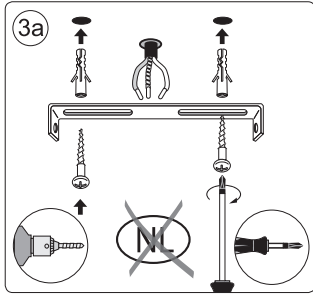

Gebruiksaanwijzing  
Notice d'emploi  
Benutzerhandbuch  
User manual  
Manual de usuario

50633/\*\*/P7

50634/\*\*/P7

**PHILIPS**

[www.meethue.com/getstarted](http://www.meethue.com/getstarted)

Signify  
I.B.R.S. / C.C.R.I. Numéro 10461  
5600 VB Eindhoven,  
the Netherlands  
☎00800-74454775