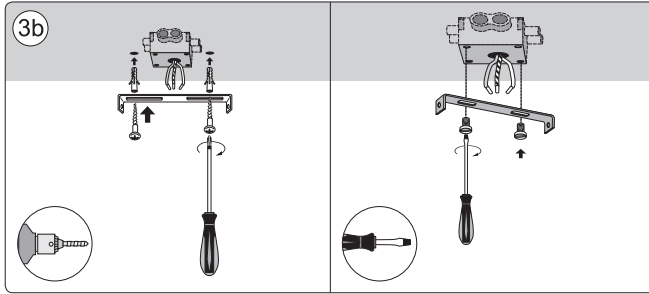

Gebruiksaanwijzing  
Notice d'emploi  
Benutzerhandbuch  
User manual  
Manual de usuario

50633/\*\*/P7

50634/\*\*/P7

**PHILIPS**

[www.meethue.com/getstarted](http://www.meethue.com/getstarted)

Signify  
I.B.R.S. / C.C.R.I. Numéro 10461  
5600 VB Eindhoven,  
the Netherlands  
☎00800-74454775