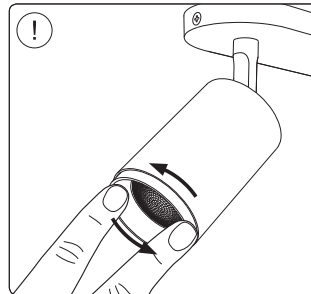

Gebruiksaanwijzing  
Notice d'emploi  
Benutzerhandbuch  
User manual  
Manual de usuario

50633/\*\*/P7

50634/\*\*/P7

**PHILIPS**

[www.meethue.com/getstarted](http://www.meethue.com/getstarted)

Signify  
I.B.R.S. / C.C.R.I. Numéro 10461  
5600 VB Eindhoven,  
the Netherlands  
☎00800-74454775