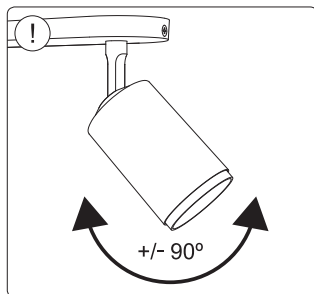

Gebruiksaanwijzing  
Notice d'emploi  
Benutzerhandbuch  
User manual  
Manual de usuario

50633/\*\*/P7

50634/\*\*/P7

**PHILIPS**

[www.meethue.com/getstarted](http://www.meethue.com/getstarted)

Signify  
I.B.R.S. / C.C.R.I. Numéro 10461  
5600 VB Eindhoven,  
the Netherlands  
☎00800-74454775