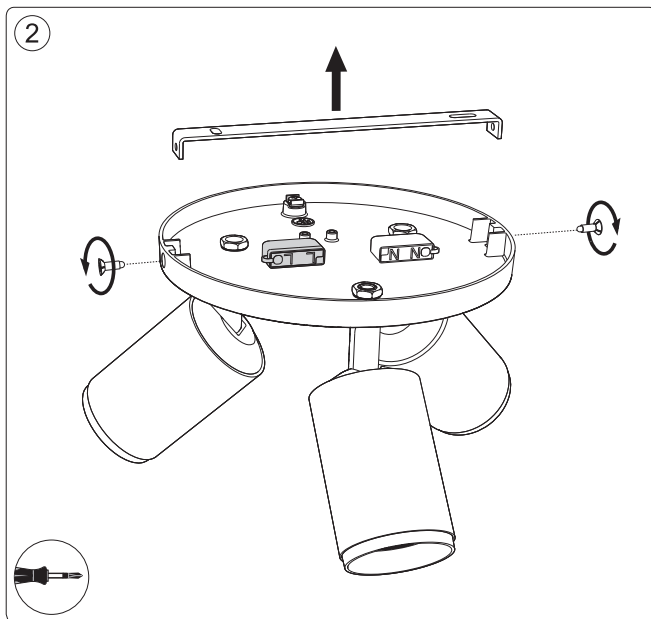

Gebruiksaanwijzing  
Notice d'emploi  
Benutzerhandbuch  
User manual  
Manual de usuario

50633/\*\*/P7

50634/\*\*/P7

**PHILIPS**

[www.meethue.com/getstarted](http://www.meethue.com/getstarted)

Signify  
I.B.R.S. / C.C.R.I. Numéro 10461  
5600 VB Eindhoven,  
the Netherlands  
☎00800-74454775