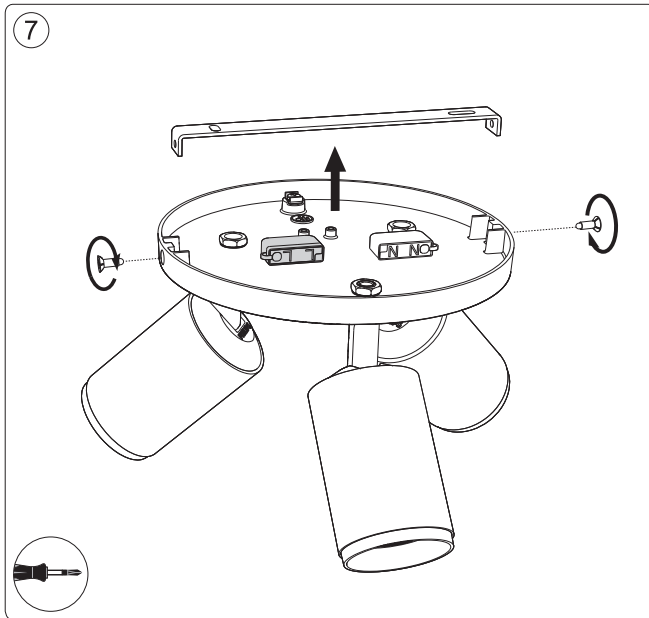

Gebruiksaanwijzing  
Notice d'emploi  
Benutzerhandbuch  
User manual  
Manual de usuario

50633/\*\*/P7

50634/\*\*/P7

**PHILIPS**

[www.meethue.com/getstarted](http://www.meethue.com/getstarted)

Signify  
I.B.R.S. / C.C.R.I. Numéro 10461  
5600 VB Eindhoven,  
the Netherlands  
☎00800-74454775