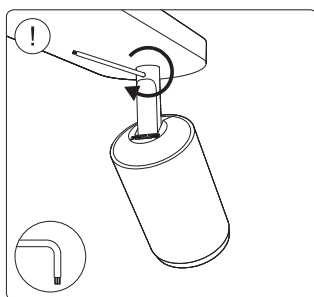

Gebruiksaanwijzing  
Notice d'emploi  
Benutzerhandbuch  
User manual  
Manual de usuario

50633/\*\*/P7

50634/\*\*/P7

**PHILIPS**

[www.meethue.com/getstarted](http://www.meethue.com/getstarted)

Signify  
I.B.R.S. / C.C.R.I. Numéro 10461  
5600 VB Eindhoven,  
the Netherlands  
☎00800-74454775