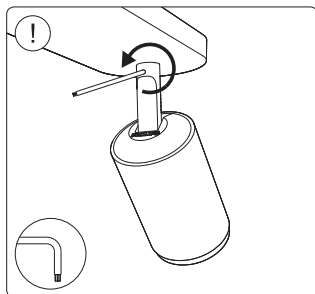

Gebruiksaanwijzing  
Notice d'emploi  
Benutzerhandbuch  
User manual  
Manual de usuario

50633/\*\*/P7

50634/\*\*/P7

**PHILIPS**

[www.meethue.com/getstarted](http://www.meethue.com/getstarted)

Signify  
I.B.R.S. / C.C.R.I. Numéro 10461  
5600 VB Eindhoven,  
the Netherlands  
☎00800-74454775