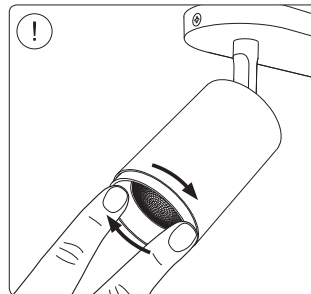

Gebruiksaanwijzing  
Notice d'emploi  
Benutzerhandbuch  
User manual  
Manual de usuario

50633/\*\*/P7

50634/\*\*/P7

**PHILIPS**

[www.meethue.com/getstarted](http://www.meethue.com/getstarted)

Signify  
I.B.R.S. / C.C.R.I. Numéro 10461  
5600 VB Eindhoven,  
the Netherlands  
☎00800-74454775