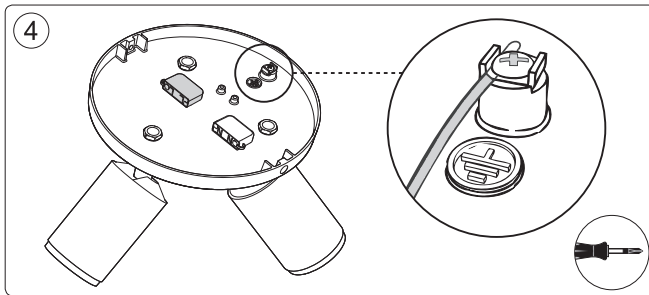

Gebruiksaanwijzing  
Notice d'emploi  
Benutzerhandbuch  
User manual  
Manual de usuario

50633/\*\*/P7

50634/\*\*/P7

**PHILIPS**

[www.meethue.com/getstarted](http://www.meethue.com/getstarted)

Signify  
I.B.R.S. / C.C.R.I. Numéro 10461  
5600 VB Eindhoven,  
the Netherlands  
☎00800-74454775