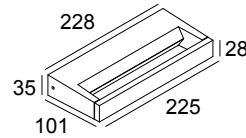

BACKSPACE II 22 927 DIM8 W

10212 9208 W

BESCHIKBAAR IN
WIT 10212 9208 W

 [Bekijk op website](#)

Algemene info

LOCATIE	binnen
INSTALLATIE	Wand Opbouw
STOF EN WATERDICHTHEID	IP20
GEWICHT (KG)	0.6
RICHTBAARHEID	niet richtbaar
INFO	INCL.DIMMABLE LED POWER SUPPLY 500mA-DC