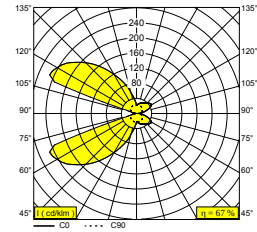

BACKSPACE II 22 927 DIM8 W

10212 9208 W

BESCHIKBAAR IN
WIT 10212 9208 W

 [Bekijk op website](#)

Algemene info

LOCATIE	binnen
INSTALLATIE	Wand Opbouw
STOF EN WATERDICHTHEID	IP20
GEWICHT (KG)	0.6
RICHTBAARHEID	niet richtbaar
INFO	INCL.DIMMABLE LED POWER SUPPLY 500mA-DC

Elektrische info

INGANGSSPANNING	220-240V / 50-60Hz
KLASSE	I
VOEDING INBEGREPEN	YES
DIM TYPE	net-dimbaar (fase afsnijding)
ENERGIE KLASSE	E
CERTIFICATEN	ENEC

Info lichtbron

LIGHTSOURCE NAME	LED
LICHTBRON	LED cluster 9,7W / CRI>90 (R9: 63) / 2700K / 1204lm
TM-30-15 WAARDEN	Rf: 89 / Rg: 96
SDCM	SDCM3
LM80	L70 > 60000
LED TECHNIEK (LICHTBRON)	1204lm // 9,7W // 124lm/W
LED TECHNIEK (TOESTEL)	806lm // 11W // 72lm/W