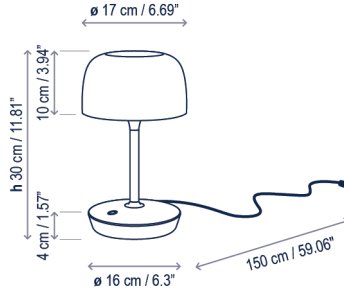

Bol M/30

Diseño / Design:
Estudi Manel Molina / 2022

Tipología: Mesa
Typology: Table lamp

Ambiente: Interior
Environment: Indoor

Descripción técnica / Technical description:

Peso Neto: 2,35 kg
Net Weight: 2.35 kg

1 Caja/Box | 27 x 28 x 41 cm | 0,031 m³
Peso bruto / Gross Weight: 2,83 kg

Materiales: Aluminio, Latón, Acero, Policarbonato
Materials: Aluminum, Brass, Steel, Polycarbonate

Luz directa e indirecta
Direct and indirect diffused light