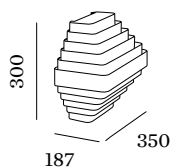

Aluminium armatuur voor wandopbouw; lichtemissie boven en onder; lampfitting E27; lamptype 2x A60; 2x max. 53W; 220 - 240 V; beschermingsgraad IP20; PC1; lamp niet inbegrepen;