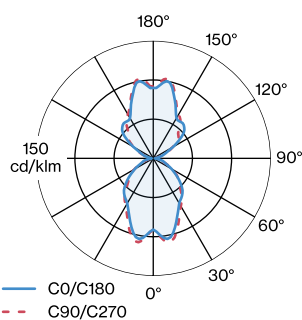

Lengte 350 mm

Width 187 mm

Height 300 mm

2.92 kg

ELEKTRISCH

220 - 240 V

Totaal aangesloten vermogen 10.7 W

Klasse 1

Veiligheidsafstand 0.3 m

Aluminium armatuur voor wandopbouw; lichtemissie boven en onder; lampfitting E27; lamptype 2x A60; 2x max. 53W; 220 - 240 V; beschermingsgraad IP20; PC1; lamp niet inbegrepen;

LICHTVERDELING