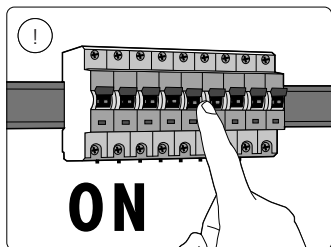

23

24

27

31

Signify  
I.B.R.S. / C.C.R.I. Numéro 10461  
5600 VB Eindhoven,  
the Netherlands  
☎00800-74454775

© 2022 Signify Holding  
All rights reserved

[www.philips-hue.com](http://www.philips-hue.com)