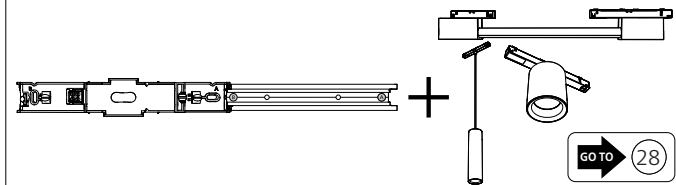

23

24

27

31

Signify  
I.B.R.S. / C.C.R.I. Numéro 10461  
5600 VB Eindhoven,  
the Netherlands  
☎00800-74454775

© 2022 Signify Holding  
All rights reserved

[www.philips-hue.com](http://www.philips-hue.com)