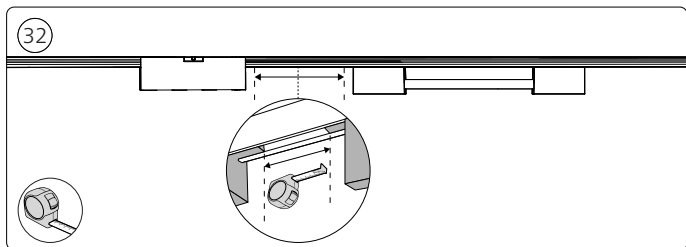

23

24

27

31

Signify  
I.B.R.S. / C.C.R.I. Numéro 10461  
5600 VB Eindhoven,  
the Netherlands  
☎00800-74454775

© 2022 Signify Holding  
All rights reserved

[www.philips-hue.com](http://www.philips-hue.com)