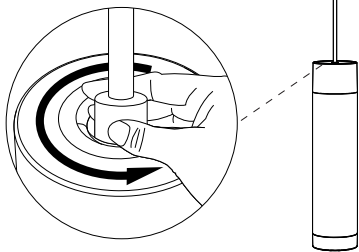

Руководство пользователя  
Посібник користувача  
Пайдаланушы нұсқаулығы

Incl./Вкл.

Cylinder pendant

2

3

4

!

6

5

Signify  
I.B.R.S. / C.C.R.I. Numéro 10461  
5600 VB Eindhoven,  
the Netherlands  
☎00800-74454775

© 2022 Signify Holding  
All rights reserved

929003115901 - Hue Perifo cylinder pendant B  
929003116001 - Hue Perifo cylinder pendant W