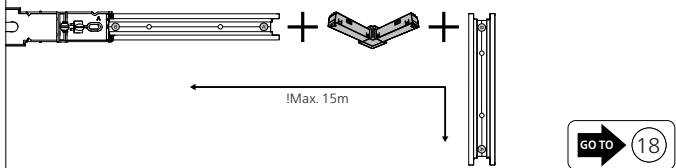

23

24

27

31

Signify  
I.B.R.S. / C.C.R.I. Numéro 10461  
5600 VB Eindhoven,  
the Netherlands  
☎00800-74454775

© 2022 Signify Holding  
All rights reserved

[www.philips-hue.com](http://www.philips-hue.com)