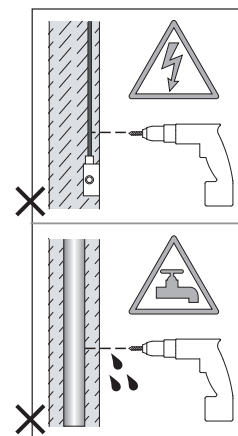

SERIFOS 220

7909 / SKU 1350003

astro

GB

PLEASE READ THE INSTRUCTIONS CAREFULLY
BEFORE COMMENCING ASSEMBLY

Live: Normally Brown / Red
Neutral: Normally Blue / Black
Earth: Normally Green / Yellow

IT

LEGGERE ATTENTAMENTE LE ISTRUZIONI
PRIMA DI COMINCIARE L'ASSEMBLAGGIO

Cavo positivo: normalmente marrone o rosso
Cavo neutro: normalmente blu o nero
Cavo terra: normalmente verde o giallo

FR

LIRE ATTENTIVEMENT LES INSTRUCTIONS
AVANT DE COMMENCER LE MONTAGE

Phase: Normalement Brun / Rouge
Neutre: Normalement Bleu / Noir
Terre: Normalement Vert / Jaune

DE

LESEN SIE BITTE DIE ANWEISUNGEN
SORGFALTIG DURCH, BEVOR SIE MIT DEM
ZUSAMMENBAUEN BEGINNEN

Phase: Normalerweise Braun / Rot
Nulleiter: Normalerweise Blau / Schwarz
Erde: Normalerweise Grün / Gelb

FOR WALL USE ONLY
Usage mural uniquement
Solo per uso a parete
Nur zur Verwendung als Wandleuchte