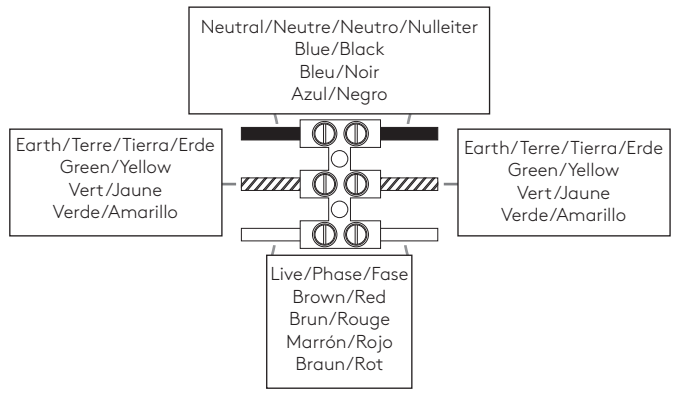

TURN OFF POWER
Couper Le Courant! / Strom Abhalten!
/ Corte La Corriente!

2