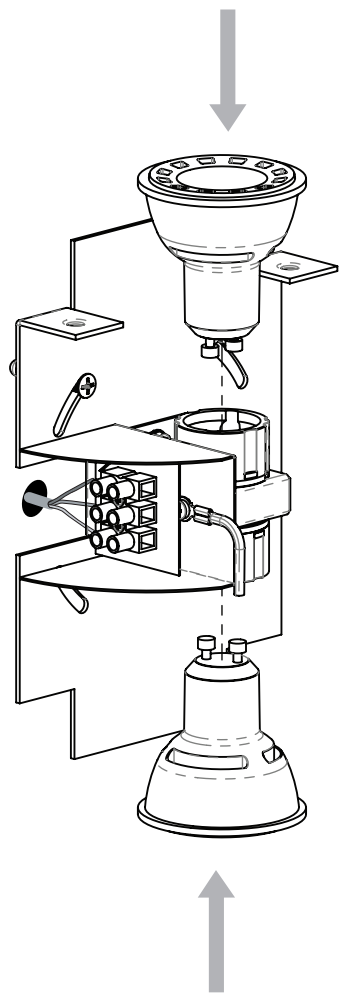

# SERIFOS 220

7909 / SKU 1350003

astro

**GB**

PLEASE READ THE INSTRUCTIONS CAREFULLY  
BEFORE COMMENCING ASSEMBLY

Live: Normally Brown / Red  
Neutral: Normally Blue / Black  
Earth: Normally Green / Yellow

**IT**

LEGGERE ATTENTAMENTE LE ISTRUZIONI  
PRIMA DI COMINCIARE L'ASSEMBLAGGIO

Cavo positivo: normalmente marrone o rosso  
Cavo neutro: normalmente blu o nero  
Cavo terra: normalmente verde o giallo

**FR**

Phase: Normalerweise Braun / Rot  
Nulleiter: Normalerweise Blau / Schwarz  
Erde: Normalerweise Grün / Gelb

FOR WALL USE ONLY  
Usage mural uniquement  
Solo per uso a parete  
Nur zur Verwendung als Wandleuchte

1

**TURN OFF POWER**  
 Couper Le Courant! / Strom Abhalten!  
 / Corte La Corriente!

2

3

4