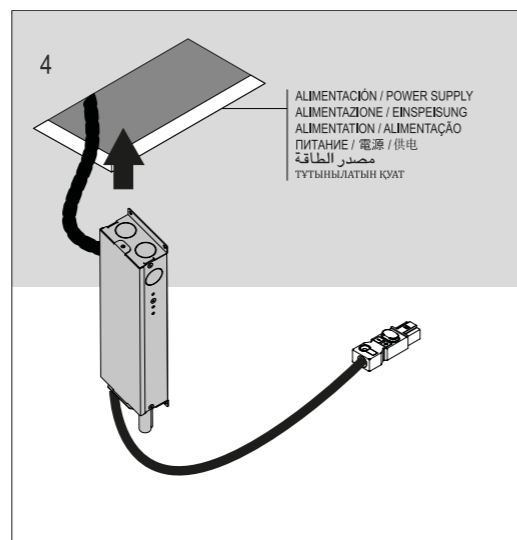

B LUMINAIRE INSTALLATION

INSTALACIÓN DE LA LUMINARIA / INSTALLAZIONE DELLA LAMPADA /
 INSTALLATION DER BELEUCHTUNG / INSTALLATION DU LUMINAIRE /
 INSTALAÇÃO DO APARELHO DE ILUMINAÇÃO / 照明器具の設置・据付け /
 灯具的安装 / МОНТАЖ ОСВЕТИТЕЛЬНОГО ПРИБОРА
 ШАМДАЛДЫ ОРНАТУ / تركيب وحدة الإنارة

DIMMING 1-10V REF.: XX.XXXX.UL/7U

⚠ WARNING / ATENCIÓN!
 L → L
 N → N

Connect Line volt building power to driver
 input 120/277V - 50/60Hz
 Conectar la línea de luz al driver tensión
 120/277V-50/60hZ

**D1 +
D2 -** Connect Dimming wires
 from driver to control wires.
 Conectar cables de dimado
 desde el driver al control de
 cables.