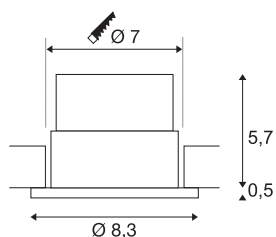

## PATTA-F

inbouwarmatuur, LED, 3000K, rond, wit, 38°, incl. driver

Het innovatieve PATTA-F inbouwarmatuur set is geschikt voor plafonddikte tot 20 mm. Met de beschermklasse IP65 kan ze gebruikt worden voor buiten of voor in vochtige ruimtes. Beschikbaar in zwart, wit of aluminium geborsteld is de set in ronde resp. vierkante vorm verkrijgbaar. Door de uitrusting met een krachtige, warm witte COB LED in een richtbaar deel, alsook de meegeleverde, dimbare LED-driver kan de set de eisen voor de algemene verlichting vervullen. Het armatuur wordt rechtstreeks aangesloten op 230V netspanning.

## TECHNISCHE GEGEVENS

Art.nr.	114441
IP-code	IP 20 / IP 65
Schokbestendigheidsklasse	IK 02
Montage	inbouw
Montagebeschrijving	plafond
dimbaar	Ja
Dimtechnologie	faseaansnijding, faseaansnijding
Primaire nominale spanning	220-240V ~50/60Hz
Secundaire stroom/spanning	500 mA
Beschermingsklasse	II
Wattage	11 W
Niveau van inschakelstroom	2 A
Duur van inschakelstroom	40 µs
Stroboscopisch effect (SVM)	0.02
Lumen	860 lm
Lichtkleurtemperatuur	3000 Kelvin
Stralingshoek	38 °
Kleur	wit
CRI	80
LXXBXX-gegevens	L70B50
Levensduur	40000 h
Hoogte	6.2 cm

## Lichtbron

916451	
--------	---

Diameter	8.3 cm
Nettogewicht	0.309 kg
Brutogewicht	0.384 kg
Uitsparingsvorm	rond
Inbouwdiepte	6 cm
Inbouwdiameter	7 cm
BIG WHITE pagina	708