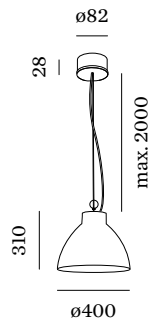

E27

Socket E27

max. 25 W

FYSISCH

Diameter 400 mm

Height 310 mm

1.08 kg

ELEKTRISCH

220 - 240 V

PC1

Safety distance 0.3 m

WEVER & DUCRÉ
LIGHTING

BISHOP 4.0

2184E0D0

ELEKTRISCH

G95 LED lamp

TYPE	Ø · H (MM)	ORDERCODE
2200K E27	ø95 · 135	9 0 0 3 E 1 1 1
2700K E27	ø95 · 138	9 0 0 3 E 1 5 4

G125 LED lamp

TYPE	Ø · H (MM)	ORDERCODE
2200K E27	ø125 · 165	9 0 0 3 E 1 1 2