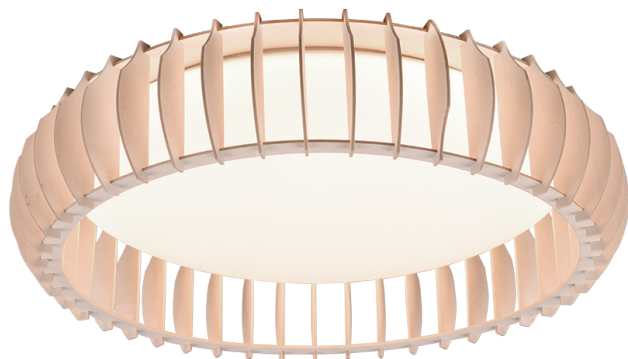

Plafonnière

MONTE – R62171930

incl. 1x SMD LED, 38W · 1x 4400lm, 3000 - 6500K

- Afstandsbediening
- Geïntegreerde dimmer
- Lichtkleur traploos instelbaar
- Plafondmontage
- IP20

Materiaal Constructie

Kunststof · Wit
Natuur hout · Houtkleur

Productafmetingen

Hoogte: 14cm
Diameter: 60cm
Gewicht: 1,685kg

Support en download Links

[Gebruiksaanwijzing](#)
[Tekening](#)
[Conformiteits certificaat](#)
[Veiligheidsinstructies](#)
[Garantieverklaring](#)

Technische gegevens

Lichtbronnen: SMD – LED (geïntegreerd)
Watt: 38W
Lumen: 1x 4400lm
Kelvin: 3000 - 6500K
Kleurweergave index (CRI): > 80 CRI
Levensduur: 25000H
Schakelcycli: 15000x ON/OFF

Bedrijfsspanning: 230V ~ 50Hz
Beschermpklasse: 1
IP classificatie: IP20