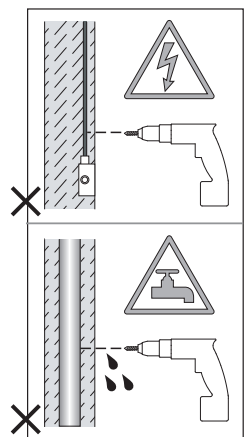

Phase: Normalement Brun / Rouge
Neutre: Normalement Bleu / Noir

IT

Leggere attentamente le istruzioni prima di cominciare l'assemblaggio

Cavo positivo: normalmente marrone o rosso
Cavo neutro: normalmente blu o nero

DE

Lesen sie bitte die anweisungen sorgfältig durch, bevor sie mit dem zusammenbauen beginnen

Phase: Normalerweise Braun / Rot
Nulleiter: Normalerweise Blau / Schwarz

For Ceiling Use Only
Seulement pour montage au plafond
Da utilizzarsi solo al soffitto
Nur für den Deckengebrauch