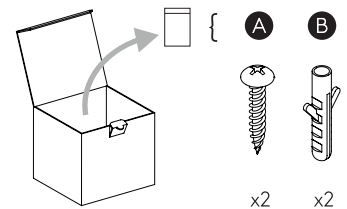

For Ceiling Use Only
Seulement pour montage au plafond
Da utilizzarsi solo al soffitto
Nur für den Deckengebrauch