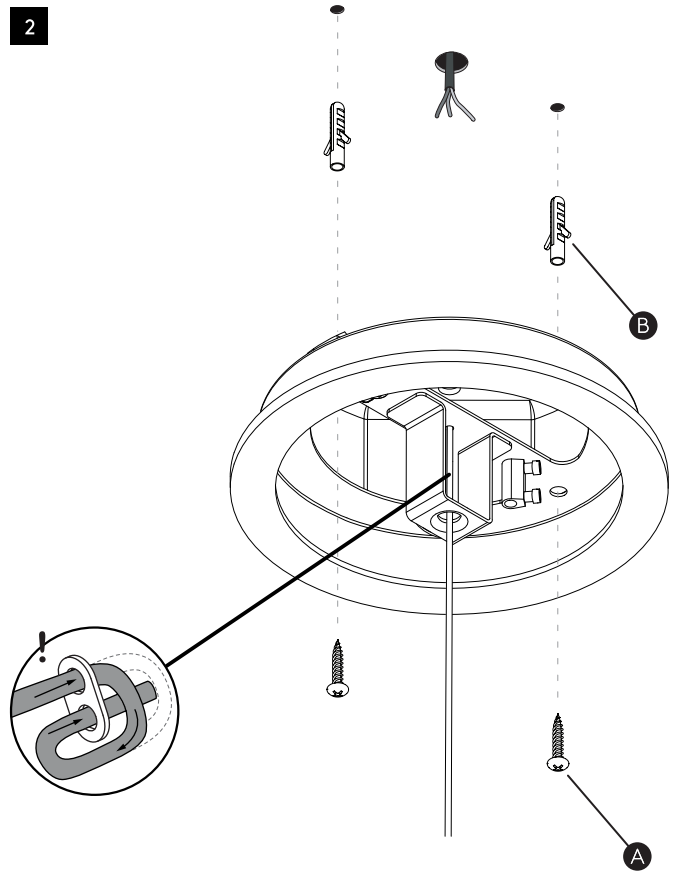

Phase: Normalement Brun / Rouge
Neutre: Normalement Bleu / Noir

IT

Leggere attentamente le istruzioni prima di cominciare l'assemblaggio

Cavo positivo: normalmente marrone o rosso
Cavo neutro: normalmente blu o nero

DE

Lesen sie bitte die anweisungen sorgfältig durch, bevor sie mit dem zusammenbauen beginnen

Phase: Normalerweise Braun / Rot
Nulleiter: Normalerweise Blau / Schwarz

For Ceiling Use Only
Seulement pour montage au plafond
Da utilizzarsi solo al soffitto
Nur für den Deckengebrauch

1

Turn Off Power

Couper Le Courant! / Spegnere La Corrente! /
Strom Abshaken!

2

3

4

Wiring from product /
Fil de produit /
Cavo dal prodotto /
Beleuchtungskabel

5