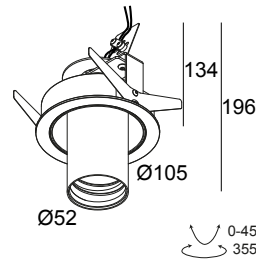

SPY 52 ST TW 96545 W-W

19816 9030 W-W

BESCHIKBAAR IN
WIT-WIT 19816 9030 W-W

 [Bekijk op website](#)

Algemene info

LOCATIE	binnen
INSTALLATIE	Plafond Inbouw
ZAAGMAAT/OPENING (MM)	rond - 98
INBOUWDIEPTE (MM)	80
DIKTE MONTAGEOPPERVLAK (MM)	max.25
STOF EN WATERDICHTHEID	IP20
GEWICHT (KG)	0.6
RICHTBAARHEID	0° tot 45° zwenkbaar, 355° roteerbaar
INFO	REFLECTOR WFL-45° EXCL.LED POWER SUPPLY 500mA-DC TW - (DALI DT8) Optional REFLECTORS 20° & 30° available

Elektrische info

KLASSE	III
DIM TYPE	afhankelijk van de te kiezen externe voeding
ENERGIE KLASSE	E
CERTIFICATEN	CB, ENEC

Info lichtbron

LIGHTSOURCE NAME	LED
LICHTBRON	LED array 9W / CRI>90 (R9: 50) / 2700K-6500K / 1087lm
TM-30-15 WAARDEN	Rf: 89 / Rg: 100
SDCM	SDCM2
RISK-GROEP	RG1
LM80	L90B10 > 50000
LED TECHNIEK (LICHTBRON)	1087lm // 9W // 121lm/W
LED TECHNIEK (TOESTEL)	695lm // 10W // 67lm/W

Benodigdheden

SPY 52 TUBE
LED POWER SUPPLY 500mA-DC TW

SPY 52 ST TW 96545 W-W

19816 9030 W-W

Accessoires

HONEYCOMB 42
SPREAD LENS 42
LINEAR SPREAD LENS 42
SOFTENING LENS 42
GLASS SBL 42

Voor gedetailleerde montage gegevens, consulteer de handleiding: [19816_XXX0_HAND.pdf](#)

19816 9030 W-W

Maak je product af

19810 0100 B SPY 52 TUBE B

19810 0100 FBR SPY 52 TUBE FBR

19810 0100 FG SPY 52 TUBE FG

19810 0100 GC SPY 52 TUBE GC

19810 0100 W SPY 52 TUBE W

Vervangbare reflector / lens