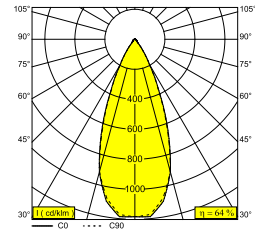

SPY 52 ST TW 96545 W-W

19816 9030 W-W

BESCHIKBAAR IN
WIT-WIT 19816 9030 W-W

 [Bekijk op website](#)

Algemene info

LOCATIE	binnen
INSTALLATIE	Plafond Inbouw
ZAAGMAAT/OPENING (MM)	rond - 98
INBOUWDIEPTE (MM)	80
DIKTE MONTAGEOPPERVLAK (MM)	max.25
STOF EN WATERDICHTHEID	IP20
GEWICHT (KG)	0.6
RICHTBAARHEID	0° tot 45° zwenkbaar, 355° roteerbaar
INFO	REFLECTOR WFL-45° EXCL.LED POWER SUPPLY 500mA-DC TW - (DALI DT8) Optional REFLECTORS 20° & 30° available

Elektrische info

KLASSE	III
DIM TYPE	afhankelijk van de te kiezen externe voeding
ENERGIE KLASSE	E
CERTIFICATEN	CB, ENEC

Info lichtbron

LIGHTSOURCE NAME	LED
LICHTBRON	LED array 9W / CRI>90 (R9: 50) / 2700K-6500K / 1087lm
TM-30-15 WAARDEN	Rf: 89 / Rg: 100
SDCM	SDCM2
RISK-GROEP	RG1
LM80	L90B10 > 50000
LED TECHNIEK (LICHTBRON)	1087lm // 9W // 121lm/W
LED TECHNIEK (TOESTEL)	695lm // 10W // 67lm/W