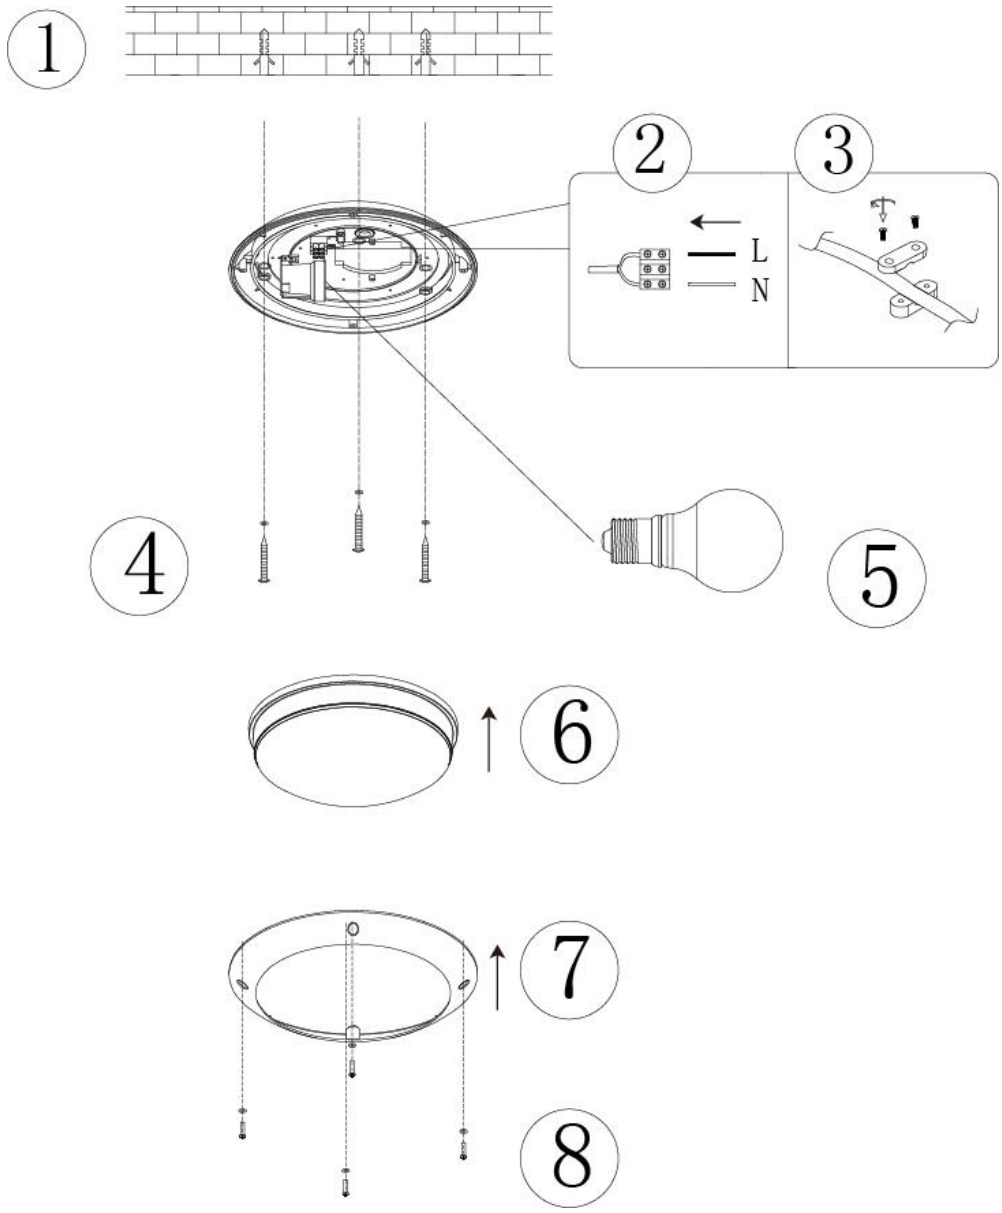

230V~ 50Hz, 1 x E27 max. 12W