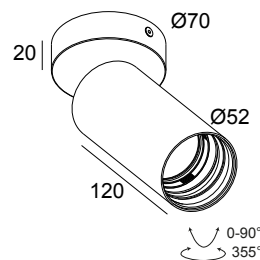

## SPY 52 ON TW 96520 B

19825 9020 B

BESCHIKBAAR IN  
**ZWART** 19825 9020 B  
**WIT** 19825 9020 W

 [Bekijk op website](#)

### Algemene info

<b>LOCATIE</b>	binnen
<b>INSTALLATIE</b>	Plafond Opbouw
<b>STOF EN WATERDICHTHEID</b>	IP20
<b>GEWICHT (KG)</b>	0.4
<b>RICHTBAARHEID</b>	0° tot 90° zwenkbaar, 355° roteerbaar
<b>INFO</b>	REFLECTOR FL-20° EXCL.LED POWER SUPPLY 500mA-DC TW - (DALI DT8) Optional REFLECTORS 30° & 45° available