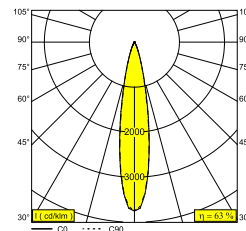

## SPY 52 ON TW 96520 B

19825 9020 B

BESCHIKBAAR IN  
**ZWART** 19825 9020 B  
**WIT** 19825 9020 W

 [Bekijk op website](#)

### Algemene info

<b>LOCATIE</b>	binnen
<b>INSTALLATIE</b>	Plafond Opbouw
<b>STOF EN WATERDICHTHEID</b>	IP20
<b>GEWICHT (KG)</b>	0.4
<b>RICHTBAARHEID</b>	0° tot 90° zwenkbaar, 355° roteerbaar
<b>INFO</b>	REFLECTOR FL-20° EXCL.LED POWER SUPPLY 500mA-DC TW - (DALI DT8) Optional REFLECTORS 30° & 45° available