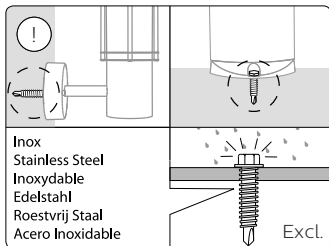

# PHILIPS

Parterre

User manual  
Benutzerhandbuch  
Notice d'emploi  
Manual de usuario  
Manual do usuário  
Manuale d'uso  
Gebruiksaanwijzing

Incl.

Excl.

IP44

Signify  
I.B.R.S. / C.C.R.I. Numéro 10461  
5600 VB Eindhoven,  
the Netherlands  
☎00800-74454775