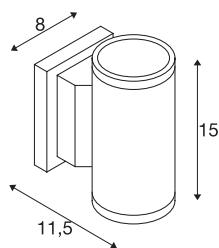

MYRA

outdoor wandarmatuur, QPAR51, IP55, up/down, antraciet, max. 70W

Het wandarmatuur uit de MYRA reeks is gemaakt van gelakt aluminium en uitgerust met een glazen afdekking over de lamp. Dankzij de stand van de twee ingebouwde fittingen produceert het gemonteerde armatuur twee dezelfde, maar tegengestelde lichtbundels (UP/DOWN). Dankzij beschermklasse IP55 is het armatuur geschikt voor gebruik buiten. Het armatuur is in verschillende kleuruitvoeringen beschikbaar en wordt op 230V netspanning aangesloten. De MYRA reeks bevat verder nog staanlampen en displaylampen en is dus universeel inzetbaar.

TECHNISCHE GEGEVENS

Art.nr.:	233115
Fitting	GU10
Lamp	QPAR51
Aantal fittingen	2
Inclusief lampen	Geen
Aantal verschillende lichtopeningen	2
Primaire nominale spanning	220-240V ~50/60Hz mA/V
Breedte	8 cm
Hoogte	15 cm
Diepte	11.5 cm
Nettogewicht	0.608 kg
Brutogewicht	0.817 kg
IP-code	IP 55
Beschermingsklasse	I
Schokbestendigheidsklasse	IK02
Schokbestendigheid	0,2 Joule
Montage	opbouw
Montagebeschrijving	wand
Wattage	35 W
Kleur	antraciet
BIG WHITE pagina	644