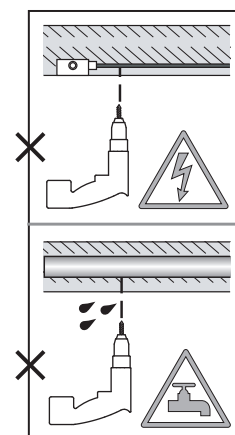

Phase: Normalement Brun / Rouge
Neutre: Normalement Bleu / Noir

IT

LEGGERE ATTENTAMENTE LE ISTRUZIONI
PRIMA DI COMINCIARE L'ASSEMBLAGGIO

Cavo positivo: normalmente marrone o rosso
Cavo neutro: normalmente blu o nero

DE

LESEN SIE BITTE DIE ANWEISUNGEN
SORGFALTIG DURCH, BEVOR SIE MIT DEM
ZUSAMMENBAUEN BEGINNEN

Phase: Normalerweise Braun / Rot
Nulleiter: Normalerweise Blau / Schwarz

FOR CEILING USE ONLY
Seulement pour montage au plafond
Da utilizzarsi solo al soffitto
Nur für den Deckengebrauch