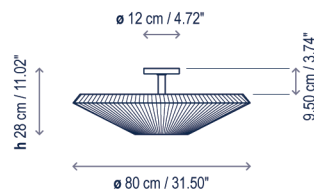

Siam 80

Diseño / Design:
Joana Bover / 2010

Tipología: Plafón
Typology: Ceiling lamp

Ambiente: Interior
Environment: Indoor

Descripción técnica / Technical description:

Peso Neto: 2,97 kg
Net Weight: 2,97 kg

1 Caja/Box | 91 x 92 x 26 cm | 0,2177 m³
Peso bruto / Gross Weight: 6,46 kg

Materiales: Hierro, Acero Inoxidable
Materials: Iron, Stainless steel

Difusor inferior: Metacrilato
Lower diffuser: Methacrylate