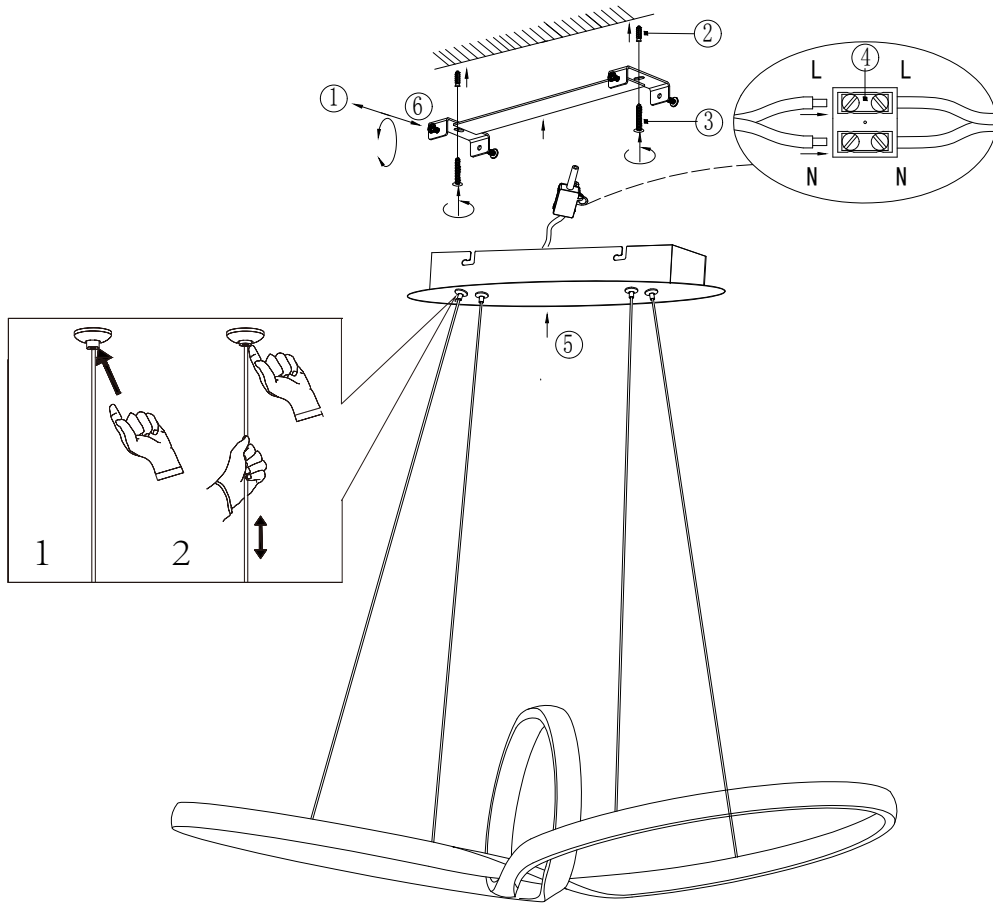

(SR) UPOZORENJE!

Prije početka montaže, pažljivo pročitajte sigurnosne upute!

230V ~ 50Hz, 1 x LED 28 W

reality-leuchten.de/
R32751107