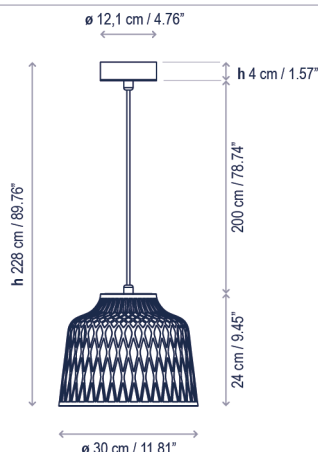

Soft S/30 Outdoor

Diseño / Design:
Danos Salgados / 2022

Tipología: Suspensión
Typology: Pendant lamp

Ambiente: Exterior
Environment: Outdoor

Descripción técnica / Technical description:

Peso Neto: 1,43 kg
Net Weight: 1,43 kg

1 Caja/Box | 38 x 38 x 44 cm | 0,0635 m³
Peso bruto / Gross Weight: 3,05 kg

Materiales: Aluminio, Silicona
Materials: Aluminium, Silicone

Difusor: Policarbonato
Diffuser: Polycarbonate

Florón Negro Texturizado
Textured Black Canopy