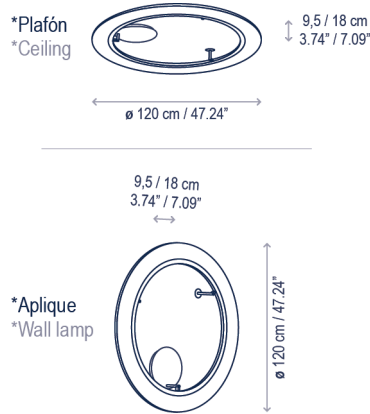

## Descripción técnica / Technical description:

Peso Neto: 0,00 kg  
Net Weight: 0,00 kg

1 Caja/Box | 00 x 00 x 00 cm | 0,0000 m<sup>3</sup>  
Peso bruto / Gross Weight: 0,00 kg

Materiales: Aluminio, Acero, Cinta  
Materials: Aluminum, Steel, Ribbon

\*La misma luminaria puede utilizarse como plafón o aplique.  
\*The same lamp can be used as wall lamp or ceiling lamp.

Esta lámpara incluye 2 medidas de distanciadores (9,5 y 18 cm) que permiten hacer instalaciones múltiples.  
This lamp includes 2 spacer tube sizes that allows to create installations with multiple lamps.