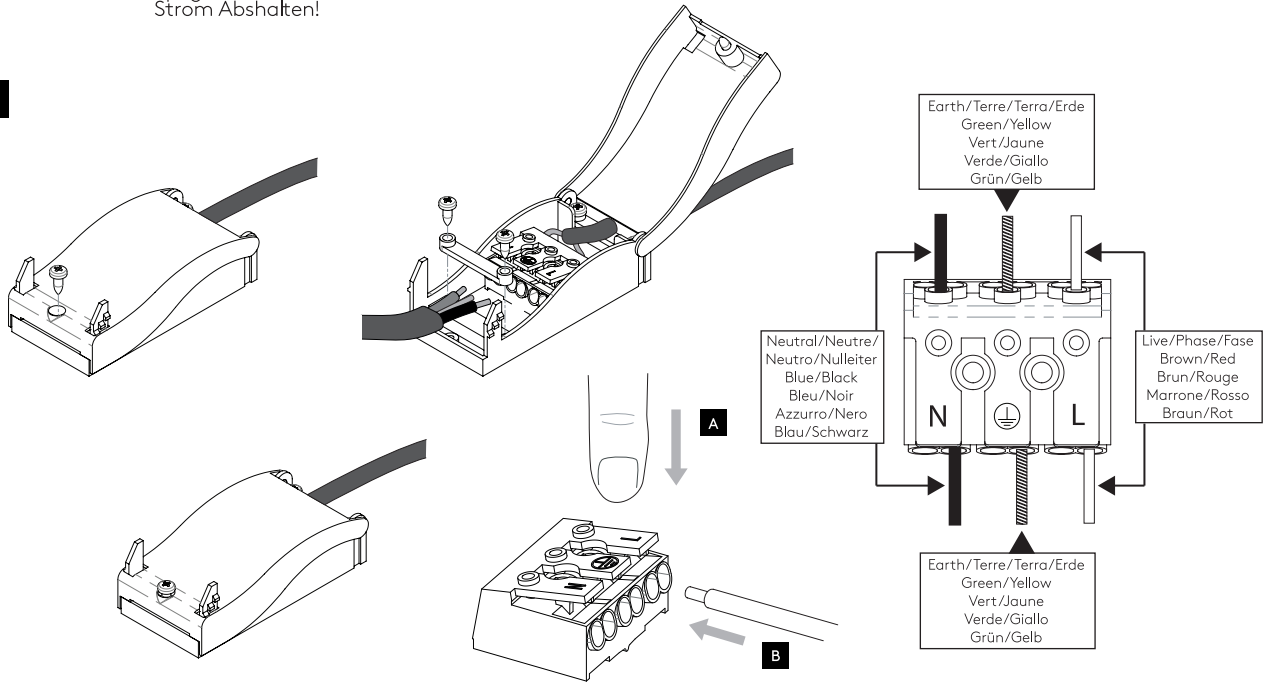

1

TURN OFF POWER
Couper Le Courant! /
Spegnere La Corrente! /
Strom Abstopfen!

2

3

4

5