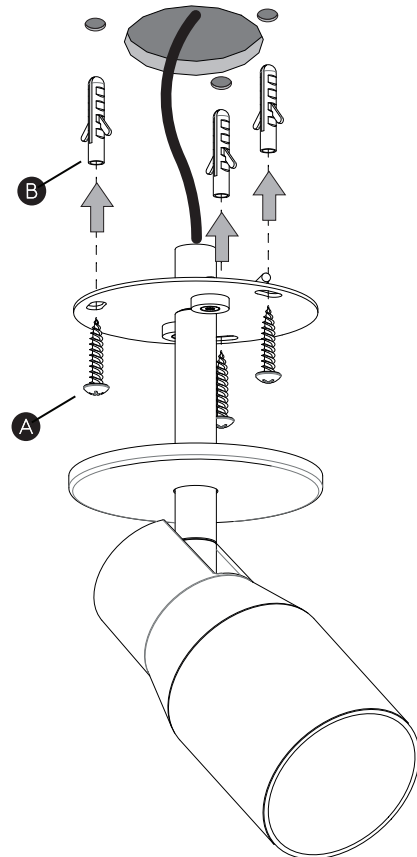

Phase: Normalement Brun / Rouge
Neutre: Normalement Bleu / Noir
Terre: Normalement Vert / Jaune

IT

LEGGERE ATTENTAMENTE LE ISTRUZIONI
PRIMA DI COMINCIARE L'ASSEMBLAGGIO

Cavo positivo: normalmente marrone o rosso
Cavo neutro: normalmente blu o nero
Cavo terra: normalmente verde o giallo

DE

LESEN SIE BITTE DIE ANWEISUNGEN
SORGFÄLTIG DURCH, BEVOR SIE MIT DEM
ZUSAMMENBAUEN BEGINNEN

Phase: Normalerweise Braun / Rot
Nulleiter: Normalerweise Blau / Schwarz
Erde: Normalerweise Grün / Gelb

1

TURN OFF POWER
 Couper Le Courant! /
 Spegnere La Corrente! /
 Strom Abstopfen!

2

3

4

5

6

7

8