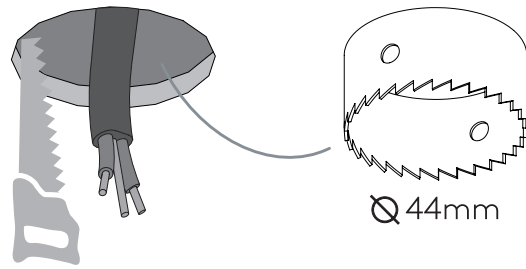

1

TURN OFF POWER
Couper Le Courant! /
Spegnere La Corrente! /
Strom Abstopfen!

2

3

4

5