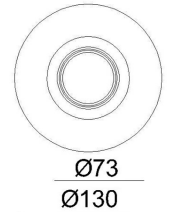

### Algemene Informatie

**Ref: 20012**

Gypsy Rond GU10 35W 230V IP20 - inbgat  
ø135x120mm

Kleur White

Dimbaar ja

Inclusief Lampen nee

Richtbaar nee

Binnengebruik ja

### Technische Gegevens

Aantal Lampen 1

Vermogen 35W

Lampsocket GU10 (ø50)

Voltage/Stroom 230V

IP Waarde IP 20

Inbouw Diameter 135mm

Inbouw Hoogte 120mm