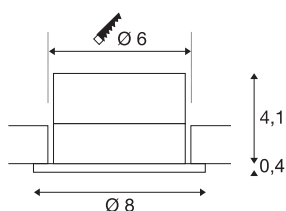

PATTA-I

inbouwarmatuur, LED, 3000K, rond, matwit, 38°, incl. driver

Het innovatieve PATTA-I inbouwarmatuur is geschikt voor plafonddikten tot 25 mm. Met de beschermklasse IP65 kan ze gebruikt worden voor buiten of voor in vochtige ruimtes. Beschikbaar in mat zwart, matwit of aluminium geborsteld is de set in ronde resp. vierkante vorm verkrijgbaar. Door de uitrusting met een krachtige, warm witte COB LED in een vast deel, alsook de meegeleverde, dimbare LED driver kan de set de eisen voor de algemene verlichting vervullen. De armatuur wordt rechtstreeks aangesloten op 230V netspanning.

TECHNISCHE GEGEVENS

Art.nr.:	114421
Primaire nominale spanning	220-240V ~50/60Hz mA/V
Secundaire stroom/spanning	500mA
Hoogte	4.5 cm
Diameter	8 cm
Inbouwdiameter	6 cm
Inbouwdiepte	6 cm
Nettogewicht	0.251 kg
Brutogewicht	0.299 kg
IP-code	IP 20 / IP 65
Beschermingsklasse	II
Montage	inbouw
Montagebeschrijving	plafond
dimbaar	Ja
Dimtechnologie	faseaansnijding, faseaansnijding
Wattage	11 W
Lumen	910 lm
Lichtkleurtemperatuur	3000 Kelvin
Stralingshoek	38 °
Kleur	wit
CRI	80
LXXBXX-gegevens	L70B50

Lichtbron

916451		Levensduur	40000 h
		BIG WHITE pagina	707