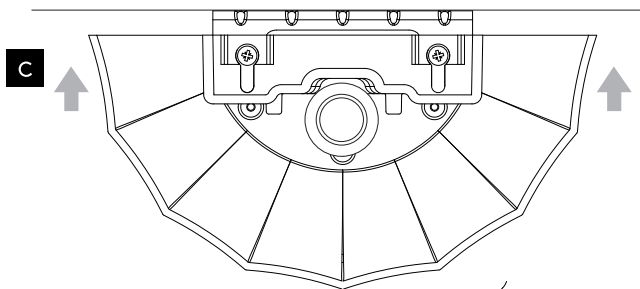

1

Turn off power
Couper le courant! /
Spegner la corrente! /
Strom Abstopfen!

2

3

4

4

5

D