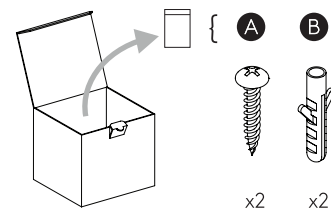

For wall use only
Usage mural uniquement
Solo per uso a parete
Nur zur Verwendung als Wandleuchte