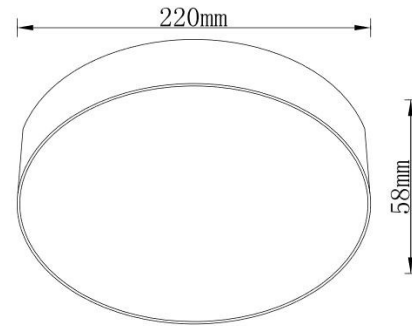

Absinthe Drum 220

Algemene Informatie

Ref: 42002-01

Drum 220 wit 27W 3000K 2400lm 230V IP22
ø220mmx58mm niet dimbaar

| | |
|------------------|-------|
| Kleur | White |
| Dimbaar | nee |
| Inclusief Lampen | ja |
| Richtbaar | nee |
| Binnengebruik | ja |
| Buitengebruik | nee |
| Inbouw | nee |

Technische Gegevens

| | |
|----------------|-------------------|
| Aantal Lampen | 1 |
| Vermogen | 27W |
| Lampsocket | LED |
| Voltage/Stroom | 230V |
| Lichtkleur | warm white |
| Kelvin | 3000K |
| Lumen | 2400lm |
| IP Waarde | IP 22 |
| Toebehoren | inclusief voeding |
| Breedte | 220mm |
| Hoogte | 58mm |