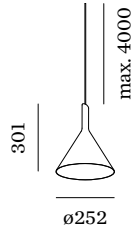

WEVER & DUCRÉ
LIGHTING

SHIEK 3.0 E27

2343E0Z0

Project

Type

Notities

Kwantiteit

Datum

ALGEMEEN

Plafond

Pendel

Gitzwart + koper

IP20

Interieur

355 lm

LED

Lamp A60

E27

Socket E27

max. 20 W

CRI 90

OPTISCH

UGR < 19

65° < 1500 cd/m²

FYSISCH

Diameter 252 mm

Height 301 mm

0.6 kg

incl. 4.0 m ophangstelsysteem

ELEKTRISCH

100 - 240 V

Totaal aangesloten vermogen 9.3 W

Klasse 1

Veiligheidsafstand 0.3 m