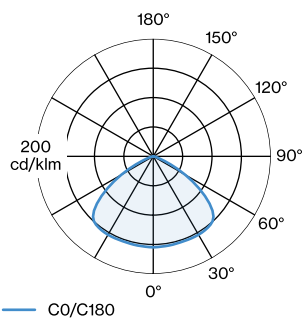

LICHTVERDELING