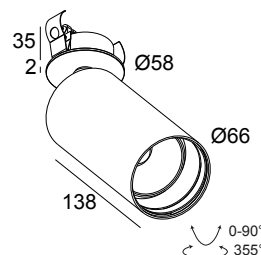

SPY 66 CLIP TW 96545 W-W

24622 9030 W-W

BESCHIKBAAR IN
ZWART-ZWART 24622 9030 B-B
WIT-WIT 24622 9030 W-W

 [Bekijk op website](#)

Algemene info

LOCATIE	binnen
INSTALLATIE	Plafond Inbouw, Plafond Opbouw
ZAAGMAAT/OPENING (MM)	rond - 51
INBOUWDIEPTE (MM)	40
STOF EN WATERDICHTHEID	IP20
GEWICHT (KG)	0.6
RICHTBAARHEID	0° tot 90° zwenkbaar, 355° roteerbaar
INFO	REFLECTOR WFL-45° EXCL.LED POWER SUPPLY 500mA-DC TW - (DALI DT8) Optional REFLECTORS 18° & 30° available

Elektrische info

KLASSE	III
DIM TYPE	afhankelijk van de te kiezen externe voeding
ENERGIE KLASSE	E
CERTIFICATEN	CB, ENEC

Info lichtbron

LIGHTSOURCE NAME	LED
LICHTBRON	LED array 9W / CRI>90 (R9: 50) / 2700K-6500K / 1087lm
TM-30-15 WAARDEN	Rf: 89 / Rg: 100
SDCM	SDCM2
RISK-GROEP	RG1
LM80	L90B10 > 50000
LED TECHNIEK (LICHTBRON)	1087lm // 9W // 121lm/W
LED TECHNIEK (TOESTEL)	746lm // 10W // 72lm/W