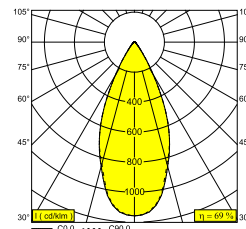

SPY 66 CLIP TW 96545 W-W

24622 9030 W-W

BESCHIKBAAR IN
ZWART-ZWART 24622 9030 B-B
WIT-WIT 24622 9030 W-W

 [Bekijk op website](#)

Algemene info

LOCATIE	binnen
INSTALLATIE	Plafond Inbouw, Plafond Opbouw
ZAAGMAAT/OPENING (MM)	rond - 51
INBOUWDIEPTE (MM)	40
STOF EN WATERDICHTHEID	IP20
GEWICHT (KG)	0.6
RICHTBAARHEID	0° tot 90° zwenkbaar, 355° roteerbaar
INFO	REFLECTOR WFL-45° EXCL.LED POWER SUPPLY 500mA-DC TW - (DALI DT8) Optional REFLECTORS 18° & 30° available

Elektrische info

KLASSE	III
DIM TYPE	afhankelijk van de te kiezen externe voeding
ENERGIE KLASSE	E
CERTIFICATEN	CB, ENEC

Info lichtbron

LIGHTSOURCE NAME	LED
LICHTBRON	LED array 9W / CRI>90 (R9: 50) / 2700K-6500K / 1087lm
TM-30-15 WAARDEN	Rf: 89 / Rg: 100
SDCM	SDCM2
RISK-GROEP	RG1
LM80	L90B10 > 50000
LED TECHNIEK (LICHTBRON)	1087lm // 9W // 121lm/W
LED TECHNIEK (TOESTEL)	746lm // 10W // 72lm/W